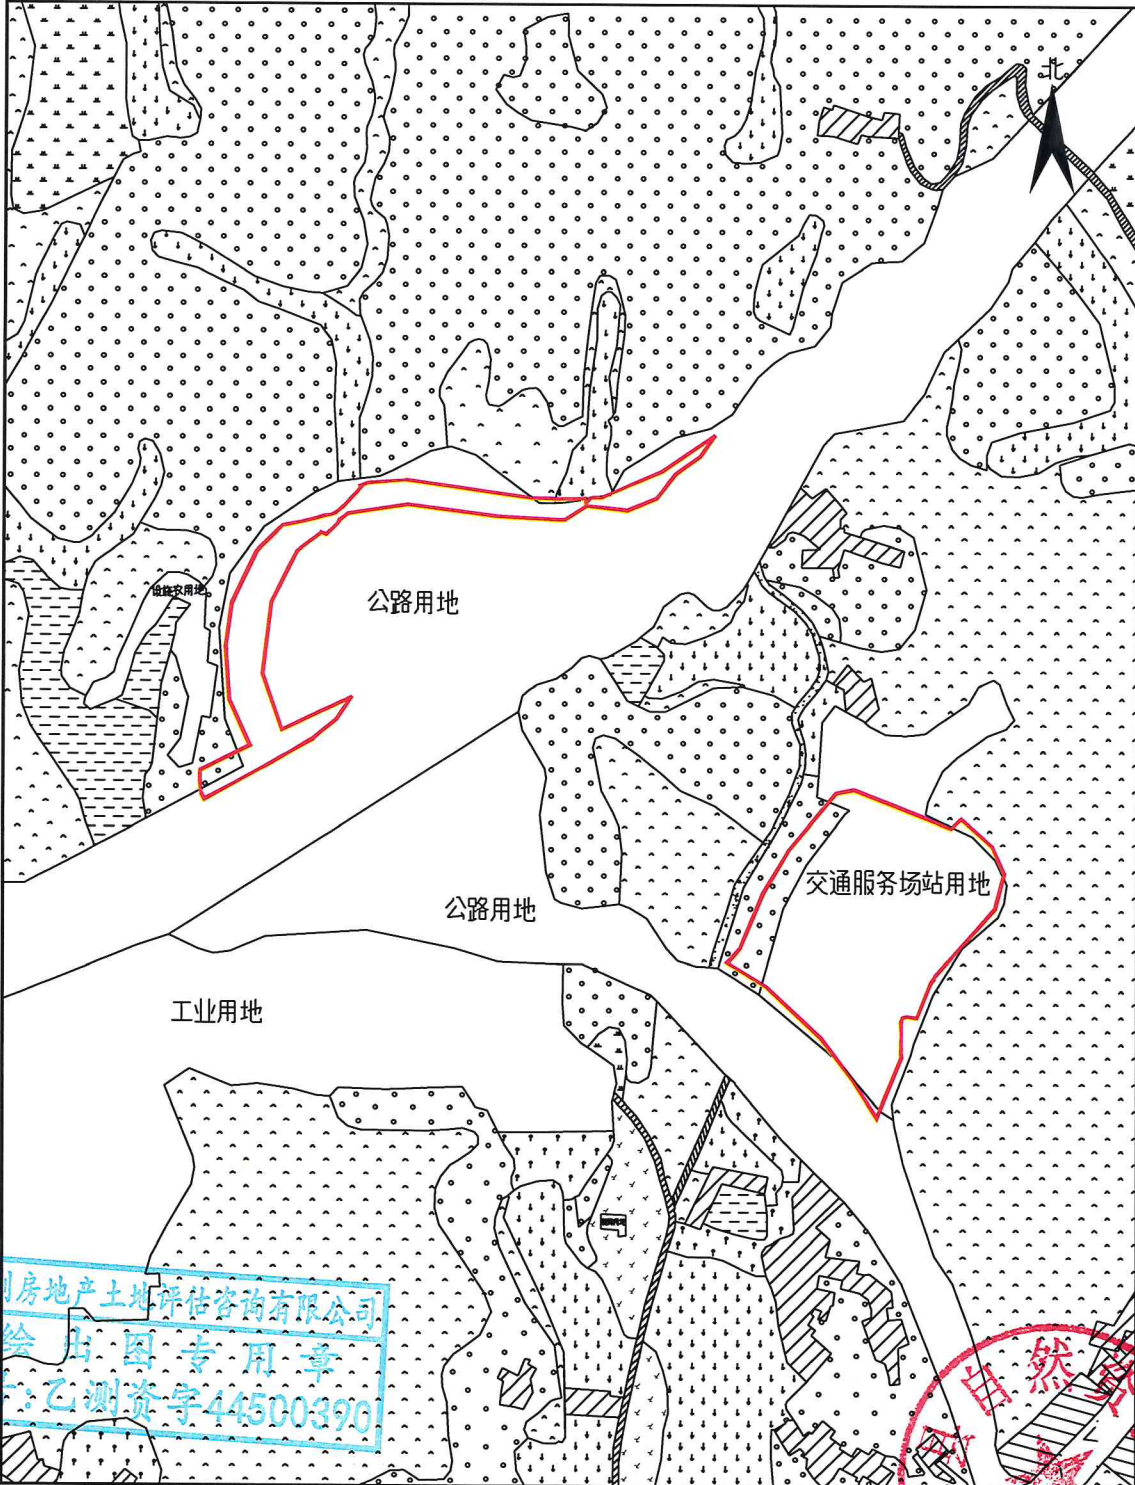

# 五华县2023年度第四批次城镇建设用地图(集体)

单位: m . m<sup>2</sup>

座落:五华县安流镇龙中村

用地面积:29115.00平方米

广东国创房地产土地评估咨询有限公司

广东国创房地产土地评估咨询有限公司  
绘出图专用章  
证号:乙测资字44500390

测绘编号: GT2023004-1  
测绘日期: 2023年3月20日  
审核日期: 2023年3月20日

1:5000

测量员: 陈永青 周凌峰  
绘图员: 刘楚辉  
审核员: 廖磊 刘晓辉

# 五华县2023年度第四批次城镇建设用地勘测定界图(集体)

单位: m . m<sup>2</sup>

座落:五华县梅林镇梅南村

用地面积:9437.86平方米

测绘编号: GT2023004-2  
测绘日期: 2023年3月20日  
审核日期: 2023年3月20日

1:5000

测量员: 陈永青 周凌峰  
绘图员: 刘楚辉  
审核员: 廖磊, 刘晓辉