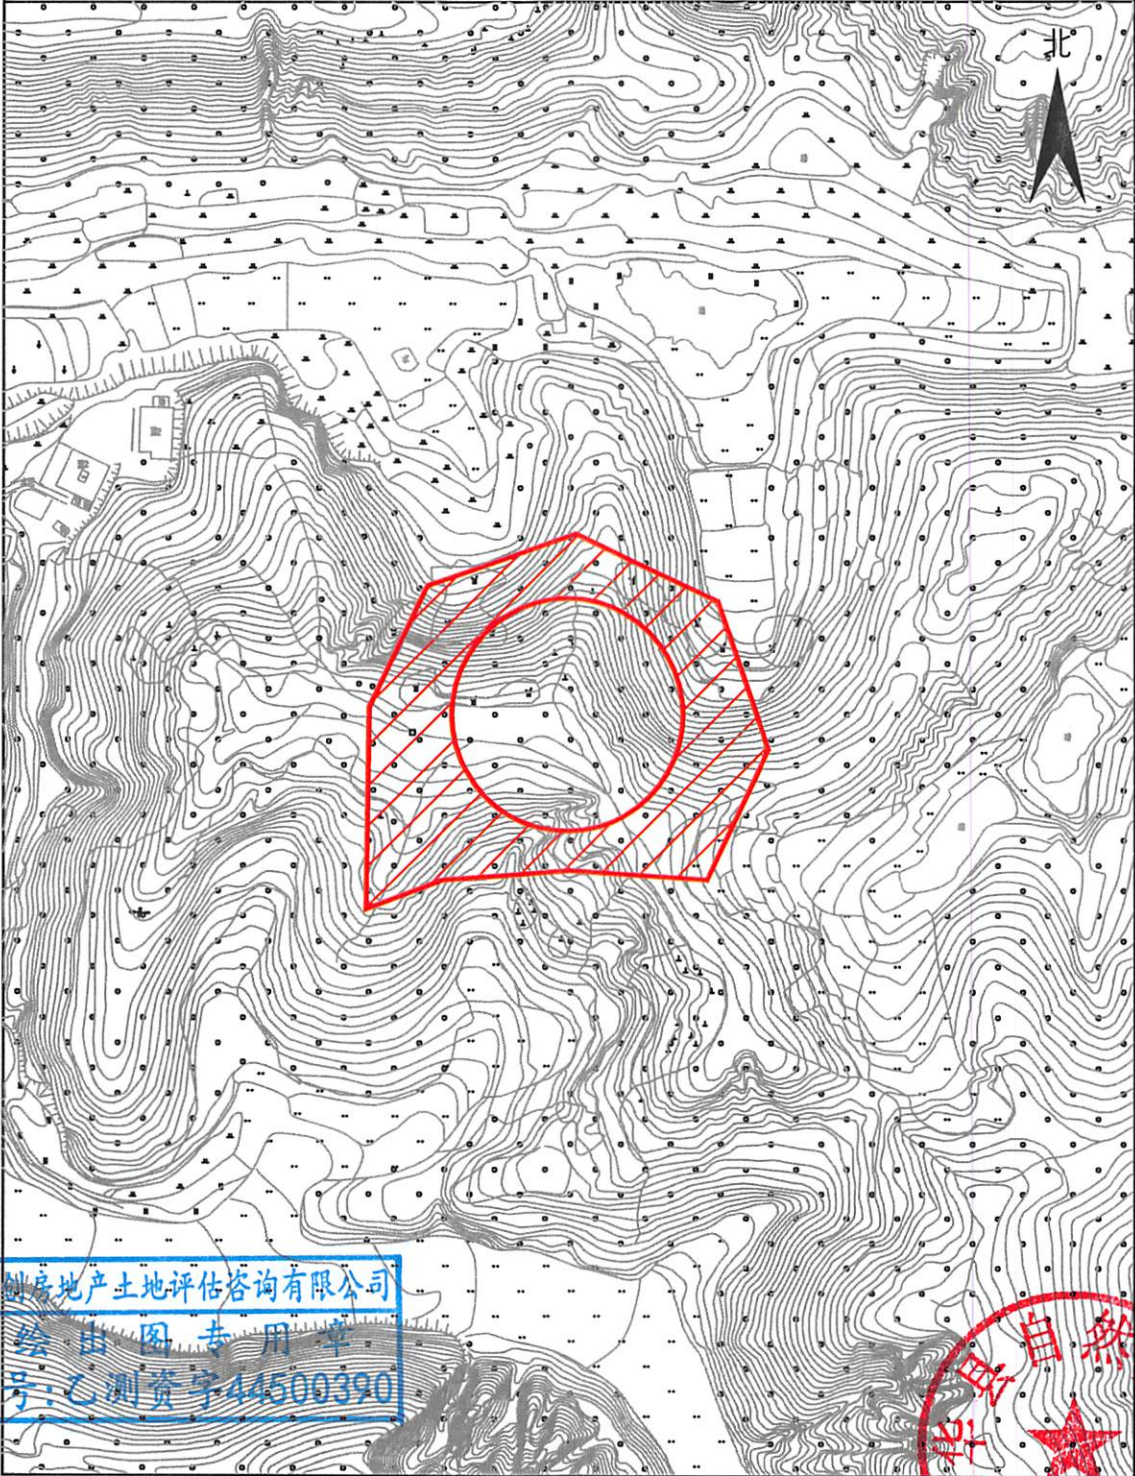

# 五华县2023年度第十八批次城镇建设用地勘测定界图

单位: m . m<sup>2</sup>

座落:五华县河东镇赛洞村

用地面积:10998.08平方米

广东国创房地产土地评估咨询有限公司

广东国创房地产土地评估咨询有限公司  
绘出图专用章  
证书号:乙测资字44500390

测绘编号: GT2023018

测绘日期: 2023年8月21日

审核日期: 2023年8月21日

1:3000

测量员: 周凌峰 庄展铎

绘图员: 刘楚辉

审核员: 廖磊 刘晓辉