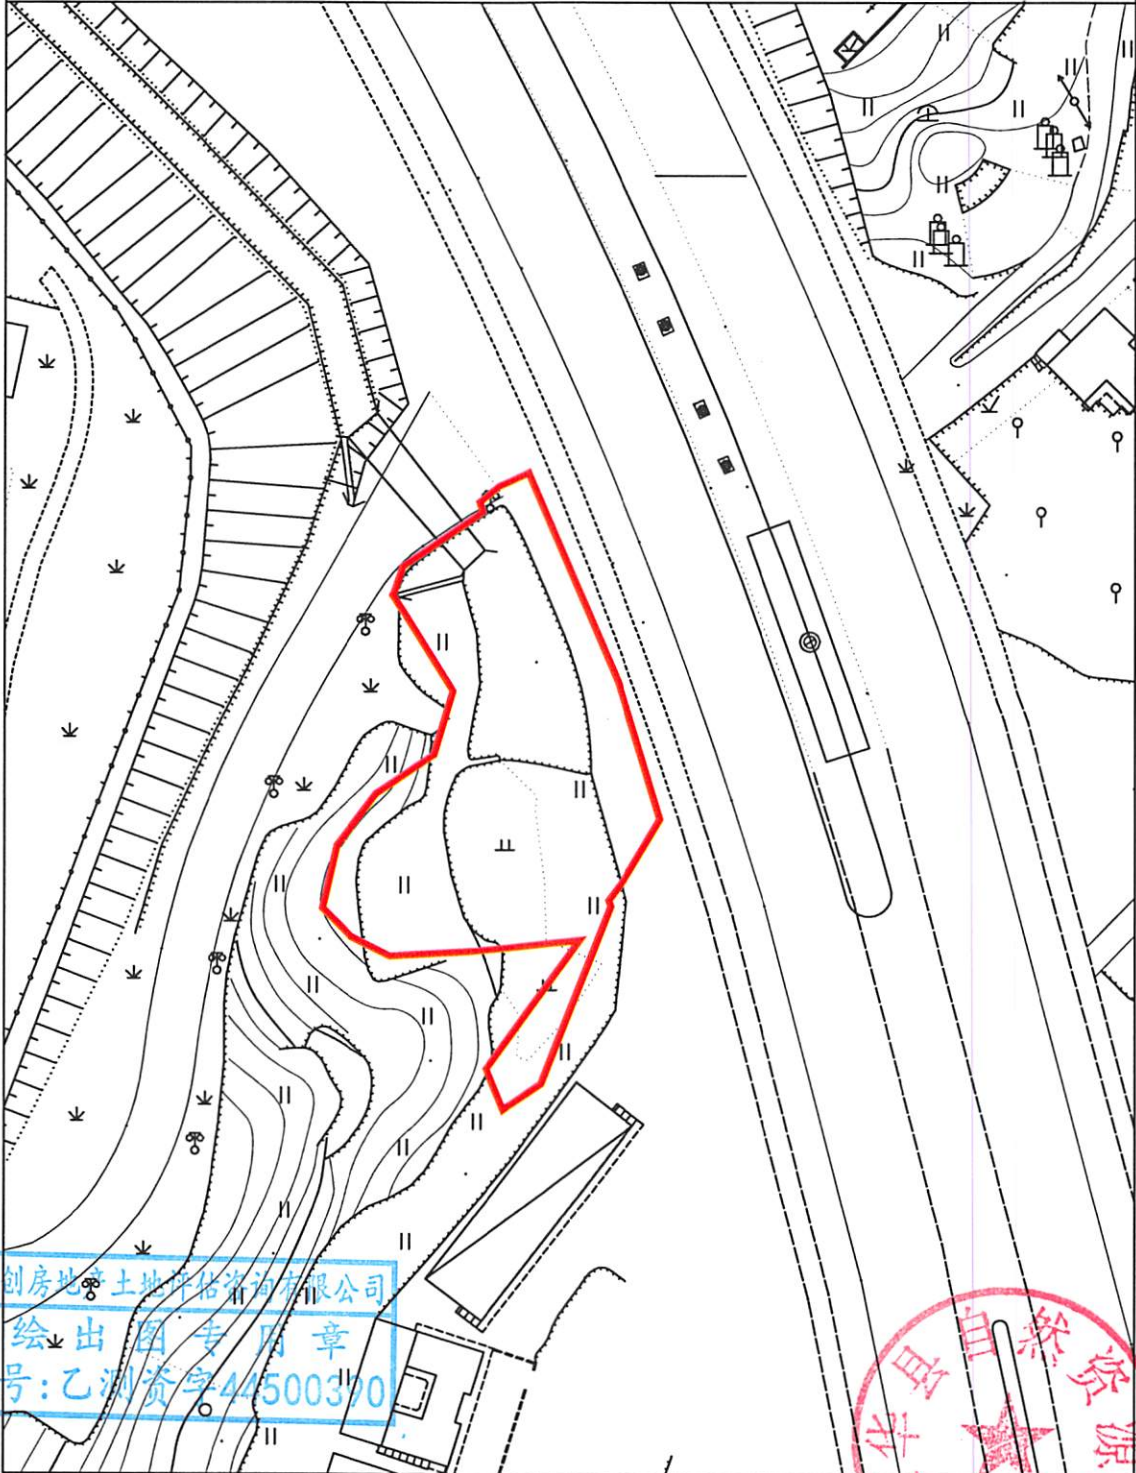

五华县2023年度第十三批次城镇建设用地图(集体)

单位: m . m²

座落:五华县水寨镇七都村

用地面积:326.29平方米

广东国创房地产土地评估咨询有限公司

绘出图专用章
证号:乙测资字44500390

测绘编号: GT2023013-002
测绘日期: 2023年08月10日
审核日期: 2023年08月10日

1:1000

测量员: 陈永青 周凌峰
绘图员: 刘楚辉
审核员: 廖磊 刘晓辉

五华县2023年度第十三批次城镇建设用地勘测定界图(集体)

单位: m . m²

座落:五华县水寨镇协和村

用地面积:1795.00平方米

广东国创房地产土地评估咨询有限公司

广东国创房地产土地评估咨询有限公司
绘出图专用章
证书号:乙测资字44500370

测绘编号: GT2023013-003

测绘日期: 2023年08月10日

审核日期: 2023年08月10日

1:1000

测量员: 陈永青 周凌峰

绘图员: 刘楚辉

审核员: 廖磊 刘晓辉