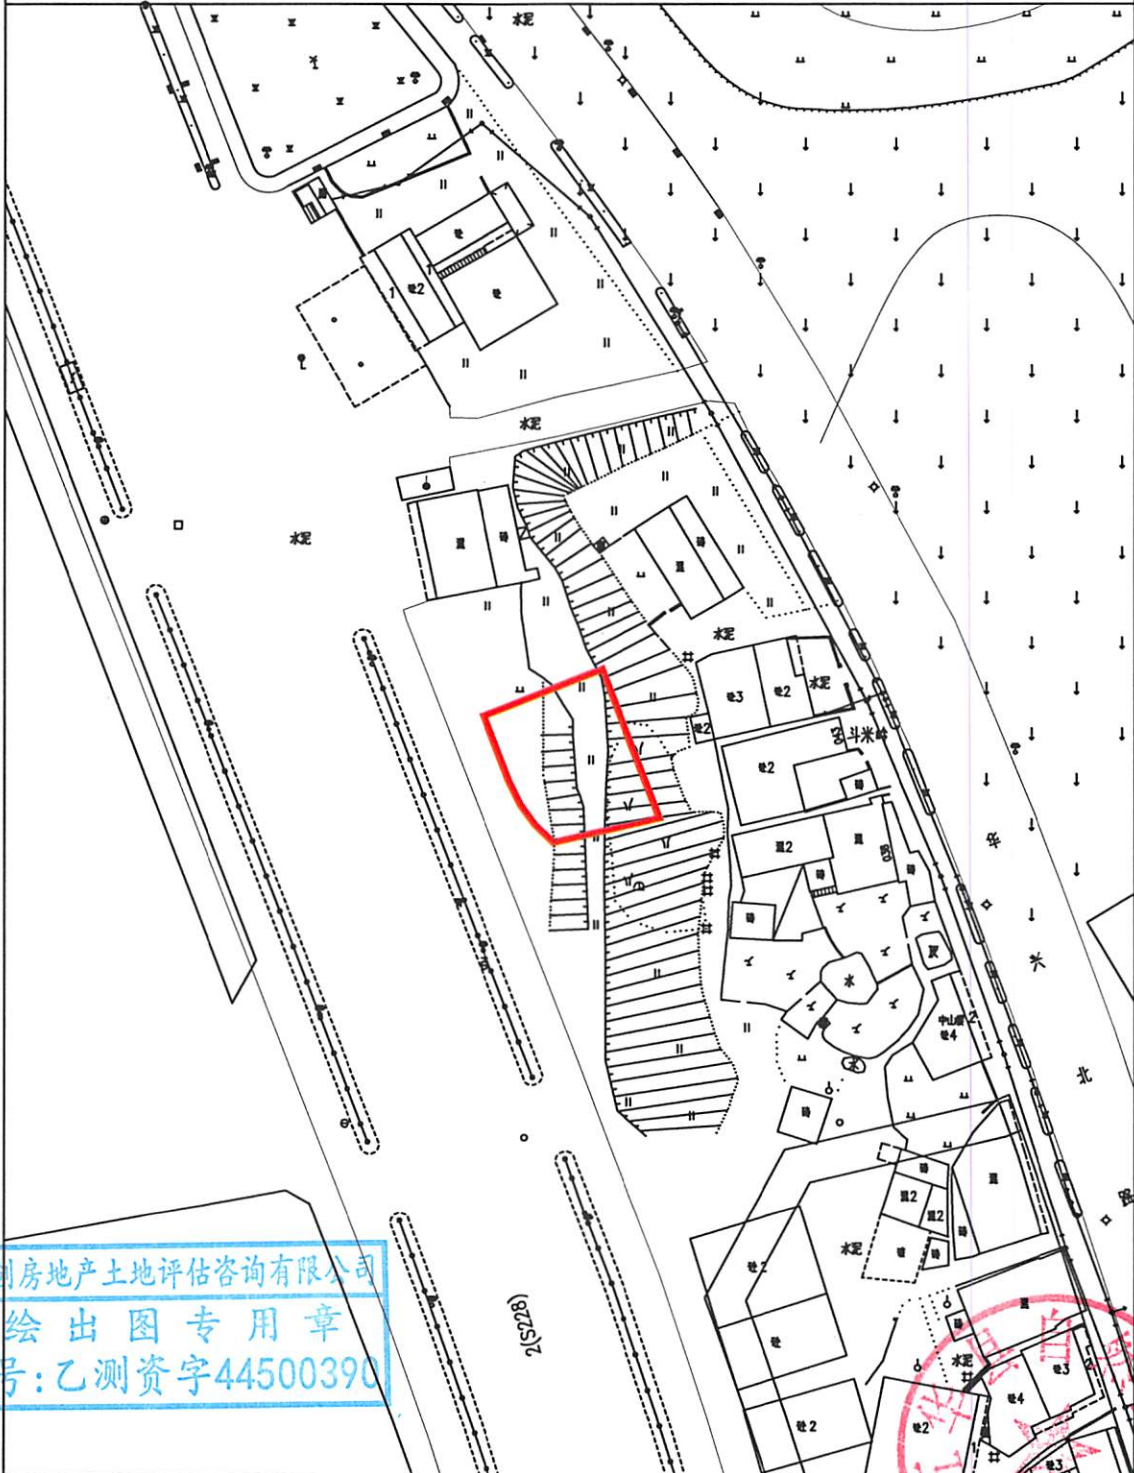

五华县2023年度第十三批次城镇建设用地图(集体)

单位: m . m²

座落:五华县水寨镇七都村

用地面积:326.29平方米

广东国创房地产土地评估咨询有限公司

绘出图专用章
证号:乙测资字44500390

测绘编号: GT2023013-002
测绘日期: 2023年08月10日
审核日期: 2023年08月10日

1:1000

测量员: 陈永青 周凌峰
绘图员: 刘楚辉
审核员: 廖磊 刘晓辉

五华县2023年度第十三批次城镇建设用地勘测定界图(集体)

单位: m . m²

座落:五华县水寨镇协和村

用地面积:1795.00平方米

广东国创房地产土地评估咨询有限公司

广东国创房地产土地评估咨询有限公司
绘出图专用章
证书号:乙测资字44500370

测绘编号: GT2023013-003