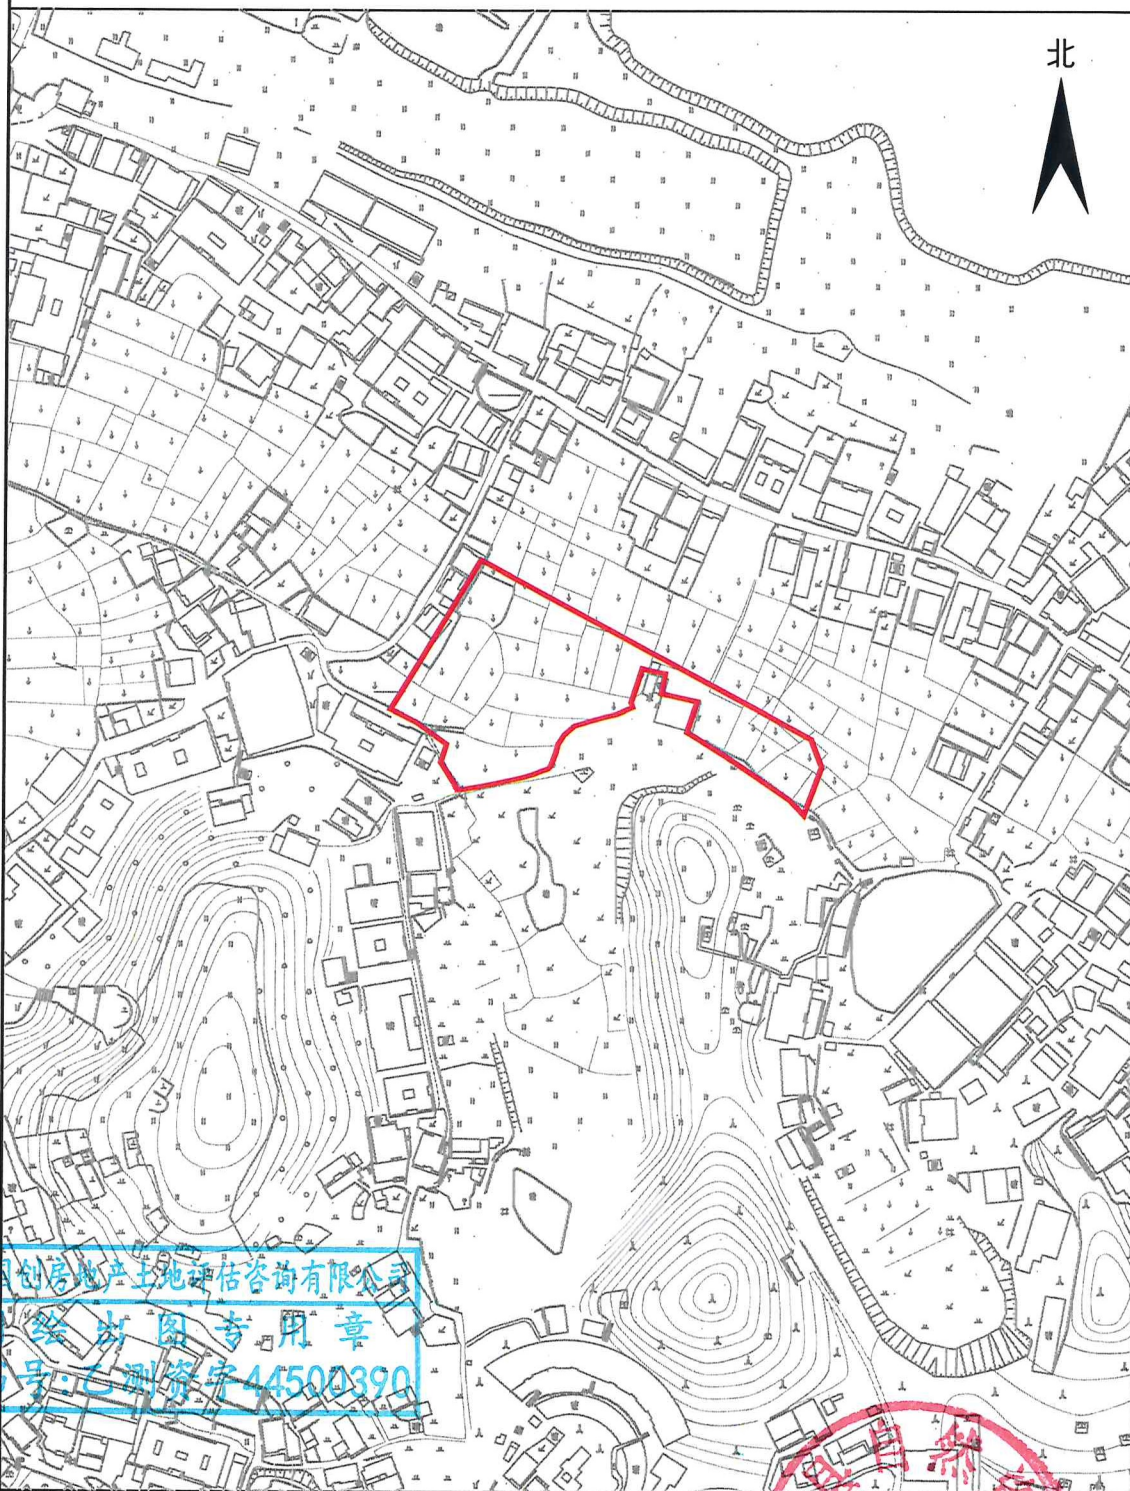

# 五华县2023年度第六批次城镇建设用地勘测定界图

单位: m . m<sup>2</sup>

座落: 五华县水寨镇良美村

用地面积: 6698.04平方米

广东国创房地产土地评估咨询有限公司

广东国创房地产土地评估咨询有限公司  
测绘专用章  
证书号: 乙测资字44500390

测绘编号: GT2023006

测绘日期: 2023年3月20日

审核日期: 2023年3月20日

1: 3000

测量员: 周凌峰 刘楚辉

绘图员: 刘楚辉

审核员: 廖磊 刘晓辉