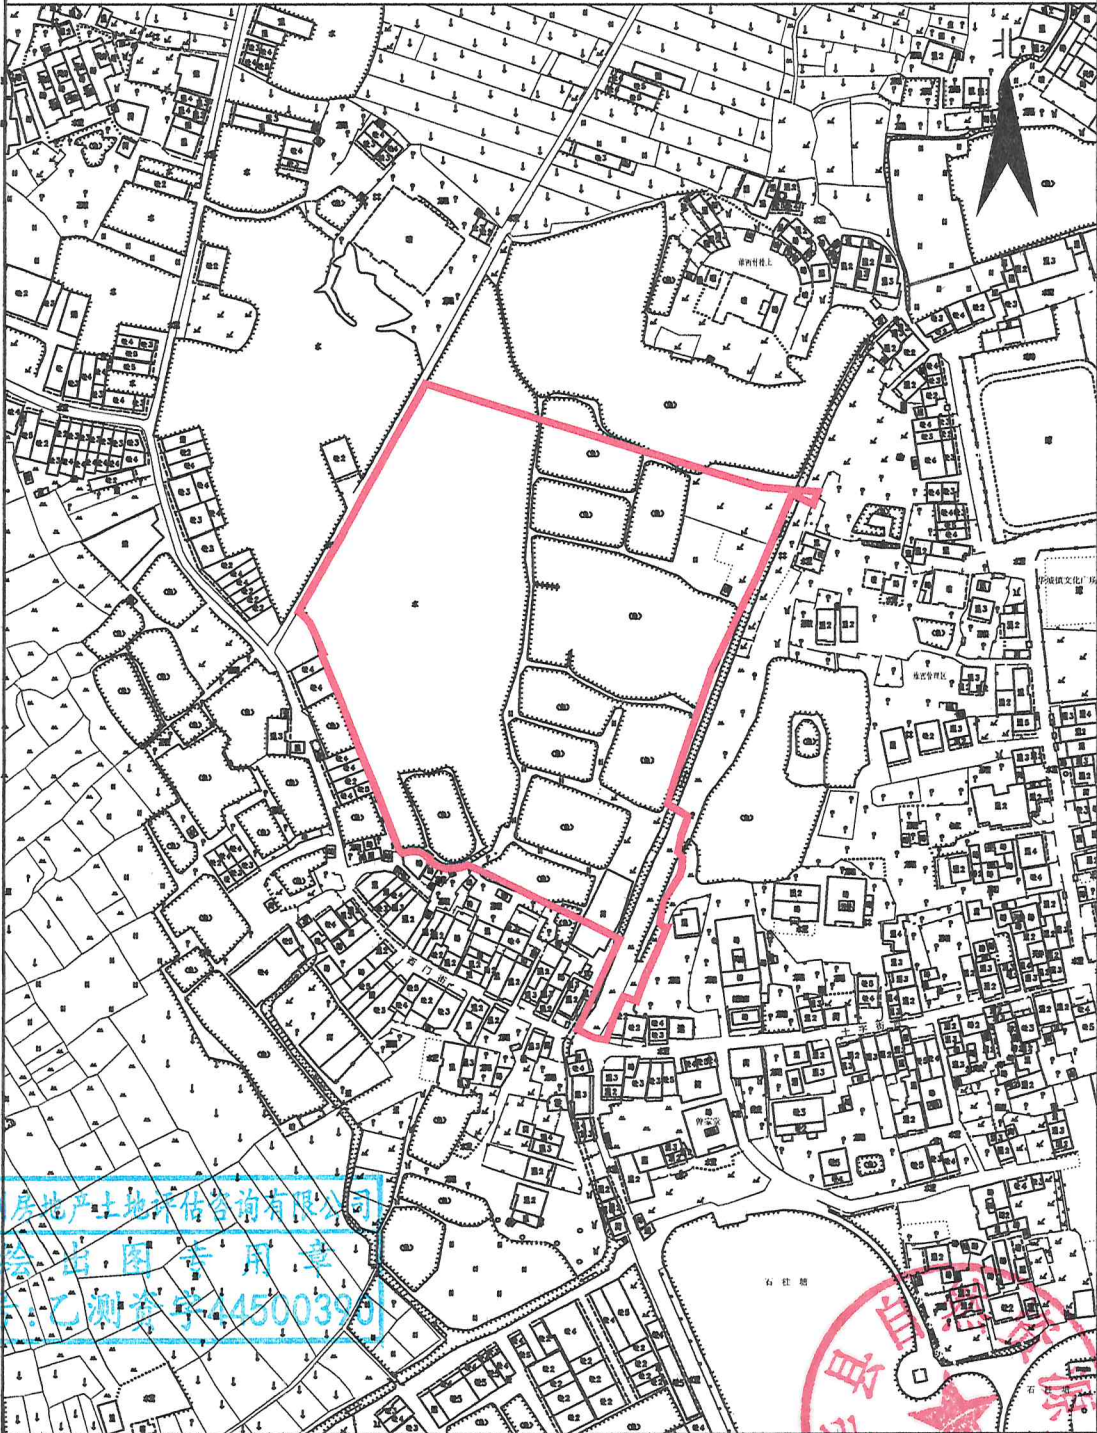

五华县2024年度第八批次城镇建设用地勘测定界图(集体)

单位: m . m²

座落:五华县华城镇维西村、城镇村

用地面积:29154.00平方米

广东国创房地产土地评估咨询有限公司

广东国创房地产土地评估咨询有限公司
测绘资质证书号:CS测资字[44500390]

测绘编号:GT2024008-1
测绘日期:2024年4月19日
审核日期:2024年4月19日

1:3000

测量员:周凌峰 刘楚辉
绘图员:刘楚辉
审核员:廖磊 刘晓辉

五华县2024年度第八批次城镇建设用地勘测定界图(集体)

单位: m . m²

座落:五华县华城镇维新村

用地面积:1813.00平方米

广东国创房地产土地评估咨询有限公司

测绘编号: GT2024008-2

测绘日期: 2024年4月19日

审核日期: 2024年4月19日

1:3000

测量员: 周凌峰 刘楚辉

绘图员: 刘楚辉

审核员: 廖磊 刘晓辉

五华县2024年度第八批次城镇建设用地勘测定界图(集体)

单位: m . m²

座落:五华县华城镇城东村、塔岗村

用地面积:36364.00平方米

广东国创房地产土地评估咨询有限公司

测绘编号: GT2024008-3

测绘日期: 2024年4月19日

审核日期: 2024年4月19日

1:3000

测量员:周凌峰 刘楚辉

绘图员:刘楚辉