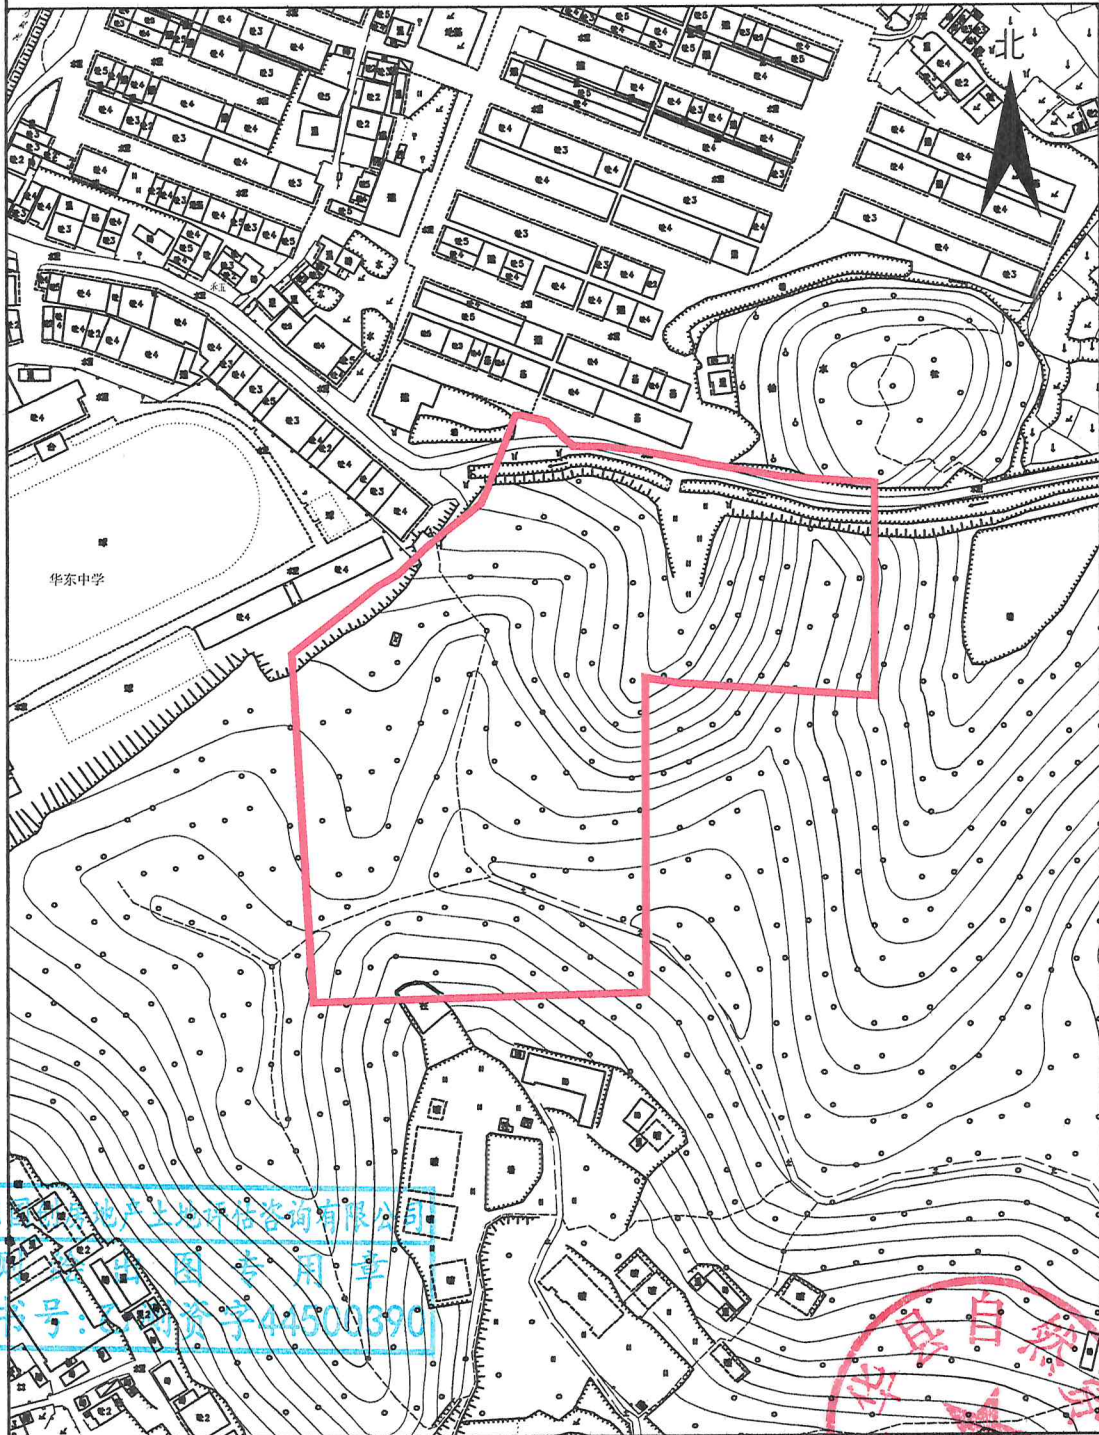

审核日期: 2024年4月19日

1:3000

测量员: 周凌峰 刘楚辉

绘图员: 刘楚辉

审核员: 廖磊 刘晓辉

五华县2024年度第八批次城镇建设用地勘测定界图(集体)

单位: m . m²

座落:五华县华城镇城东村、塔岗村

用地面积:36364.00平方米

广东国创房地产土地评估咨询有限公司

测绘编号: GT2024008-3

测绘日期: 2024年4月19日

审核日期: 2024年4月19日

1:3000

测量员:周凌峰 刘楚辉

绘图员:刘楚辉