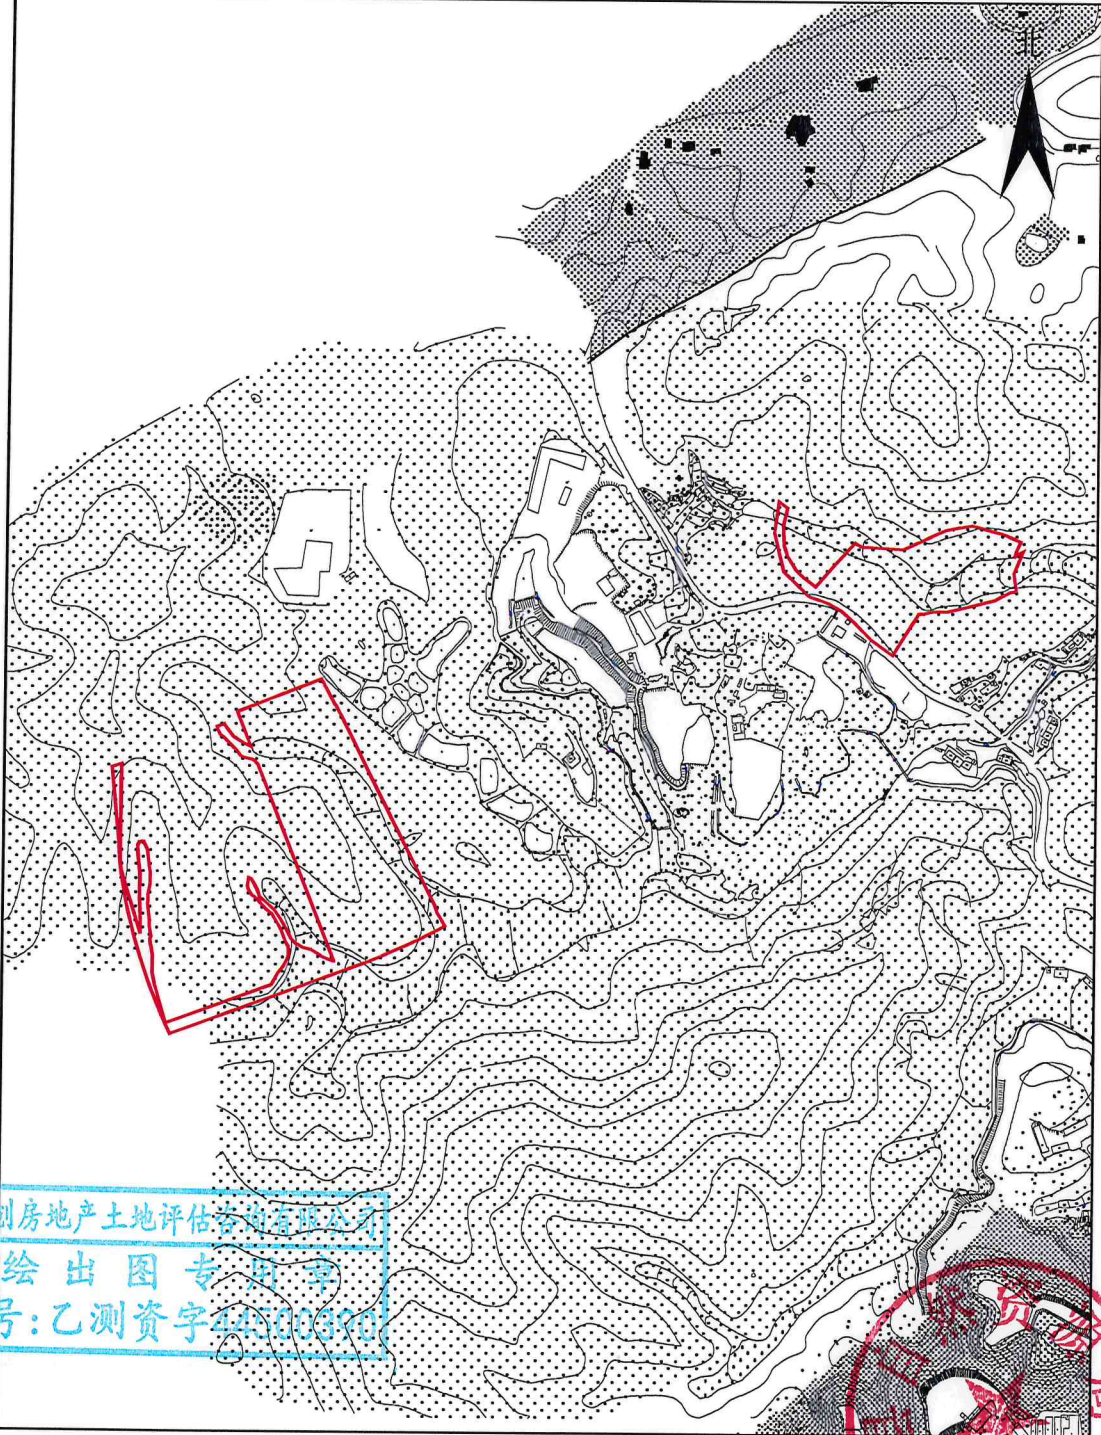

五华县2024年度第十四批次城镇建设用地勘测定界图(集体)

单位: m . m²

座落:五华县水寨镇罗湖村

用地面积:160830.00平方米

广东国创房地产土地评估咨询有限公司

广东国创房地产土地评估咨询有限公司
绘出图专用章
证书号:乙测资字44300690

测绘编号: GT2024014

测绘日期: 2024年7月23日

审核日期: 2024年7月23日

1:13000

测量员:何峰 刘楚辉

绘图员:刘楚辉

审核员:陈永青 文晓辉