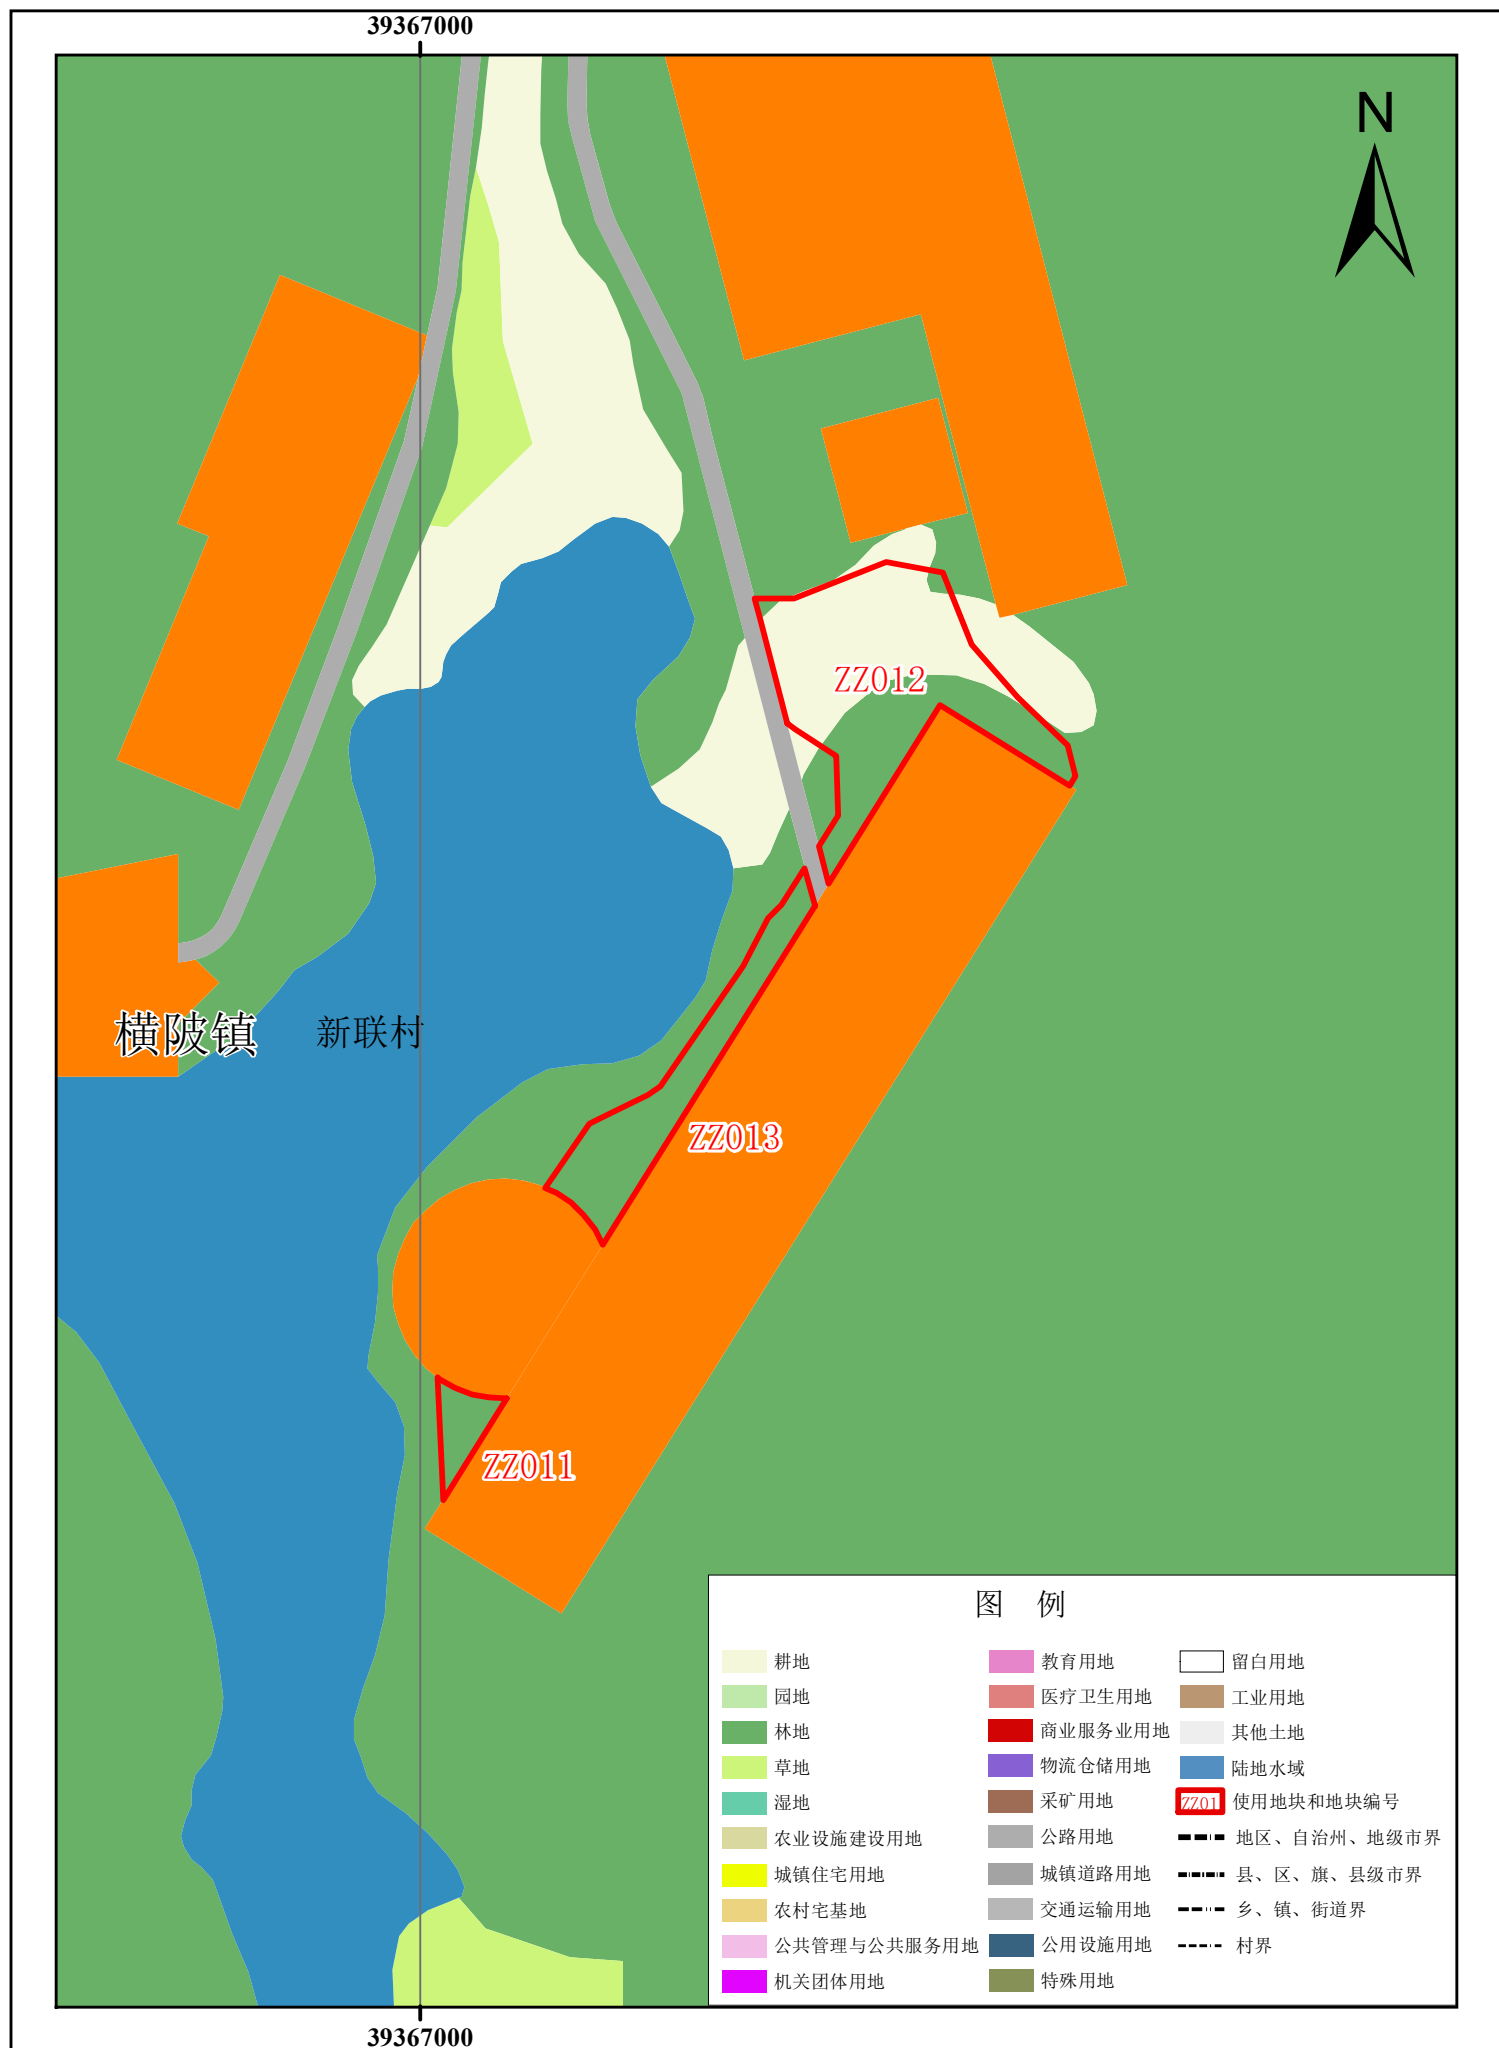

五华县使用前地块土地使用规划局部图 (ZZ001)

五华县使用前地块土地使用规划局部图 (ZZ002)

五华县使用前地块土地使用规划局部图 (ZZ003)

ZZ003

梅山镇 梅南村

图例

	耕地		教育用地		留白用地
	园地		医疗卫生用地		工业用地
	林地		商业服务业用地		其他土地
	草地		物流仓储用地		陆地水域
	湿地		采矿用地		ZZ001 使用地块和地块编号
	农业设施建设用地		公路用地		地区、自治州、地级市界
	城镇住宅用地		城镇道路用地		县、区、旗、县级市界
	农村宅基地		交通运输用地		乡、镇、街道界
	公共管理与公共服务用地		公用设施用地		村界
	机关团体用地		特殊用地		

五华县使用前地块土地使用规划局部图 (ZZ004)

五华县使用前地块土地使用规划局部图 (ZZ005)

五华县使用前地块土地使用情况局部图 (ZZ006)

五华县使用前地块土地使用规划局部图 (ZZ007)

五华县使用前地块土地使用规划局部图 (ZZ008)

五华县使用前地块土地使用规划局部图 (ZZ009-ZZ010)

五华县使用前地块土地使用规划局部图 (ZZ011-ZZ013)

五华县使用前地块土地使用规划局部图 (ZZ014-ZZ016)

五华县使用前地块土地使用规划局部图 (ZZ017)

水寨镇 善坑村

ZZ017

图例

	耕地		教育用地		留白用地
	园地		医疗卫生用地		工业用地
	林地		商业服务业用地		其他土地
	草地		物流仓储用地		陆地水域
	湿地		采矿用地		使用地块和地块编号
	农业设施建设用地		公路用地		地区、自治州、地级市界
	城镇住宅用地		城镇道路用地		县、区、旗、县级市界
	农村宅基地		交通运输用地		乡、镇、街道界
	公共管理与公共服务用地		公用设施用地		村界
	机关团体用地		特殊用地		