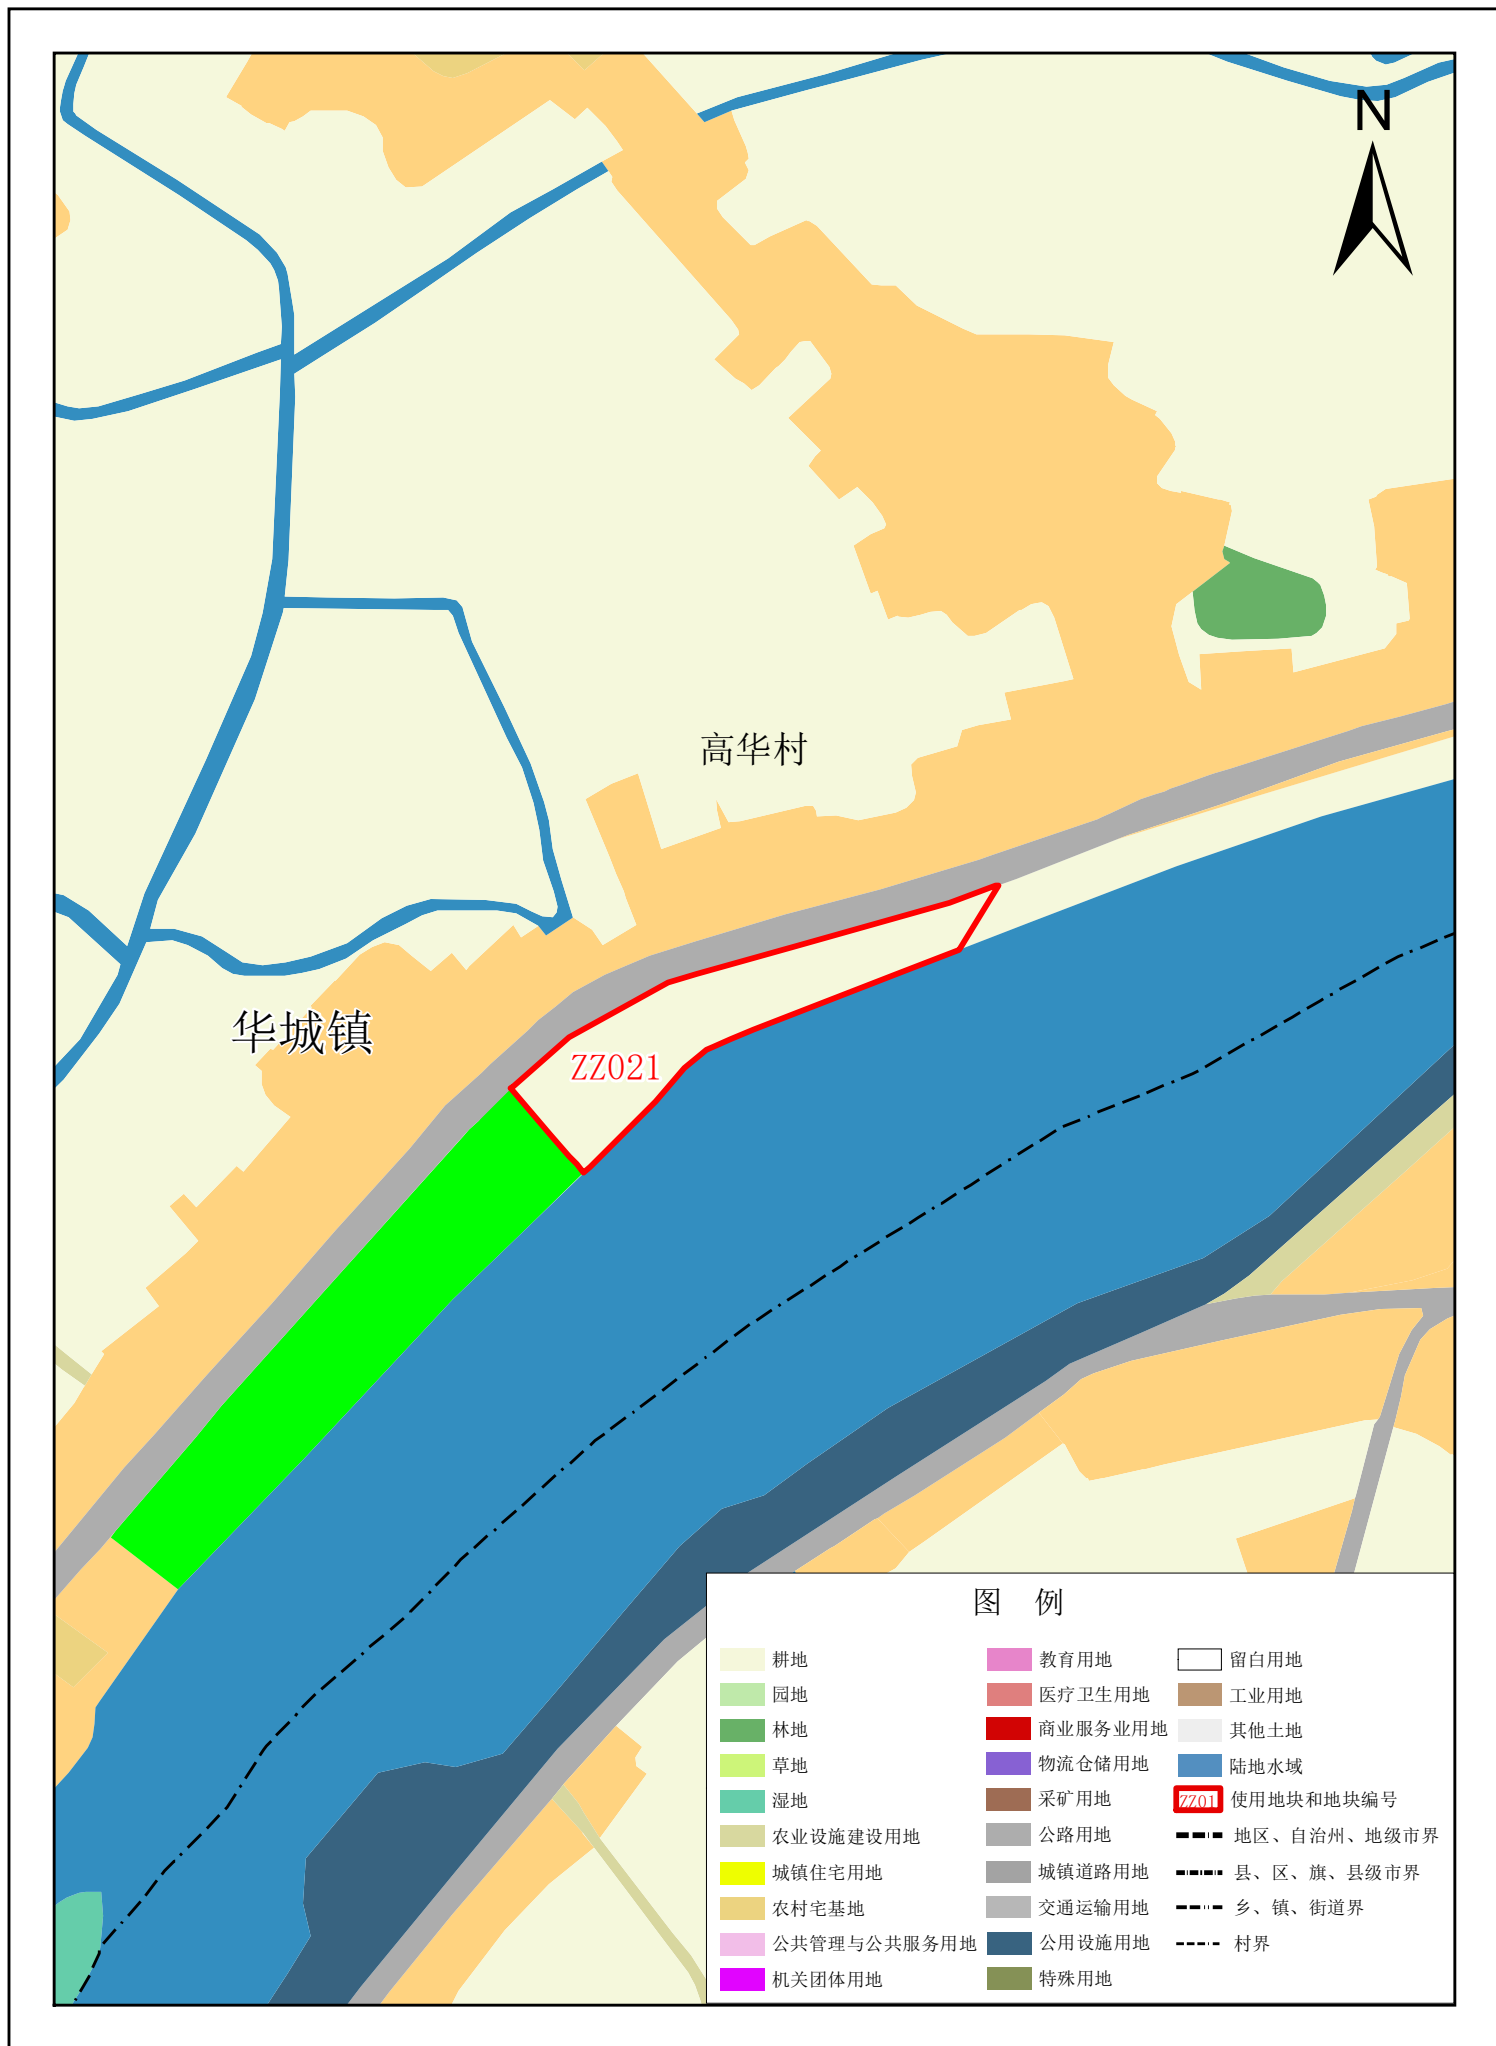

五华县使用前地块土地使用情况局部图 (ZZ021)