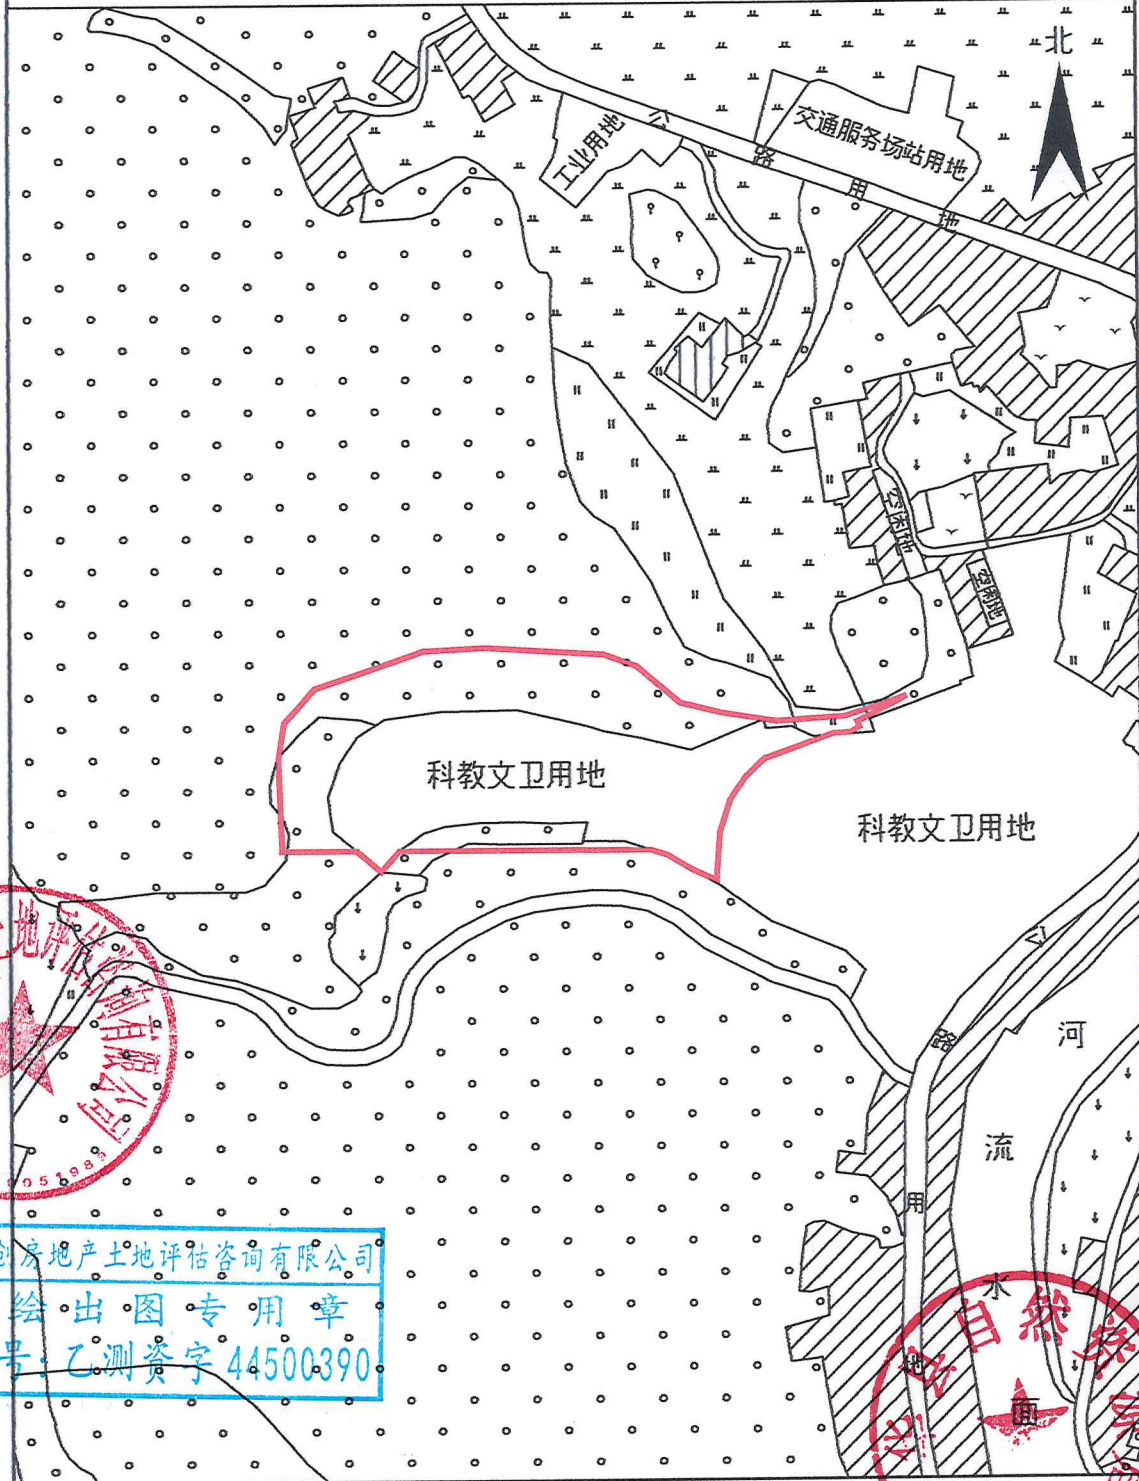

# 五华县2026年度第一批次城镇建设用地征地预告附图

单位:m.m<sup>2</sup>

座落:五华县双华镇矮畲村

用地面积:13667.89平方米

广东国创房地产土地评估咨询有限公司

广东国创房地产土地评估咨询有限公司  
绘出图专用章  
证号:乙测资字44500390

测绘编号: GT2026001

测绘日期: 2026年01月07日

审核日期: 2026年01月07日

1:3000

测量员: 田权锋 庄展锋

绘图员: 刘楚辉

审核员: 周凌峰 刘晓辉