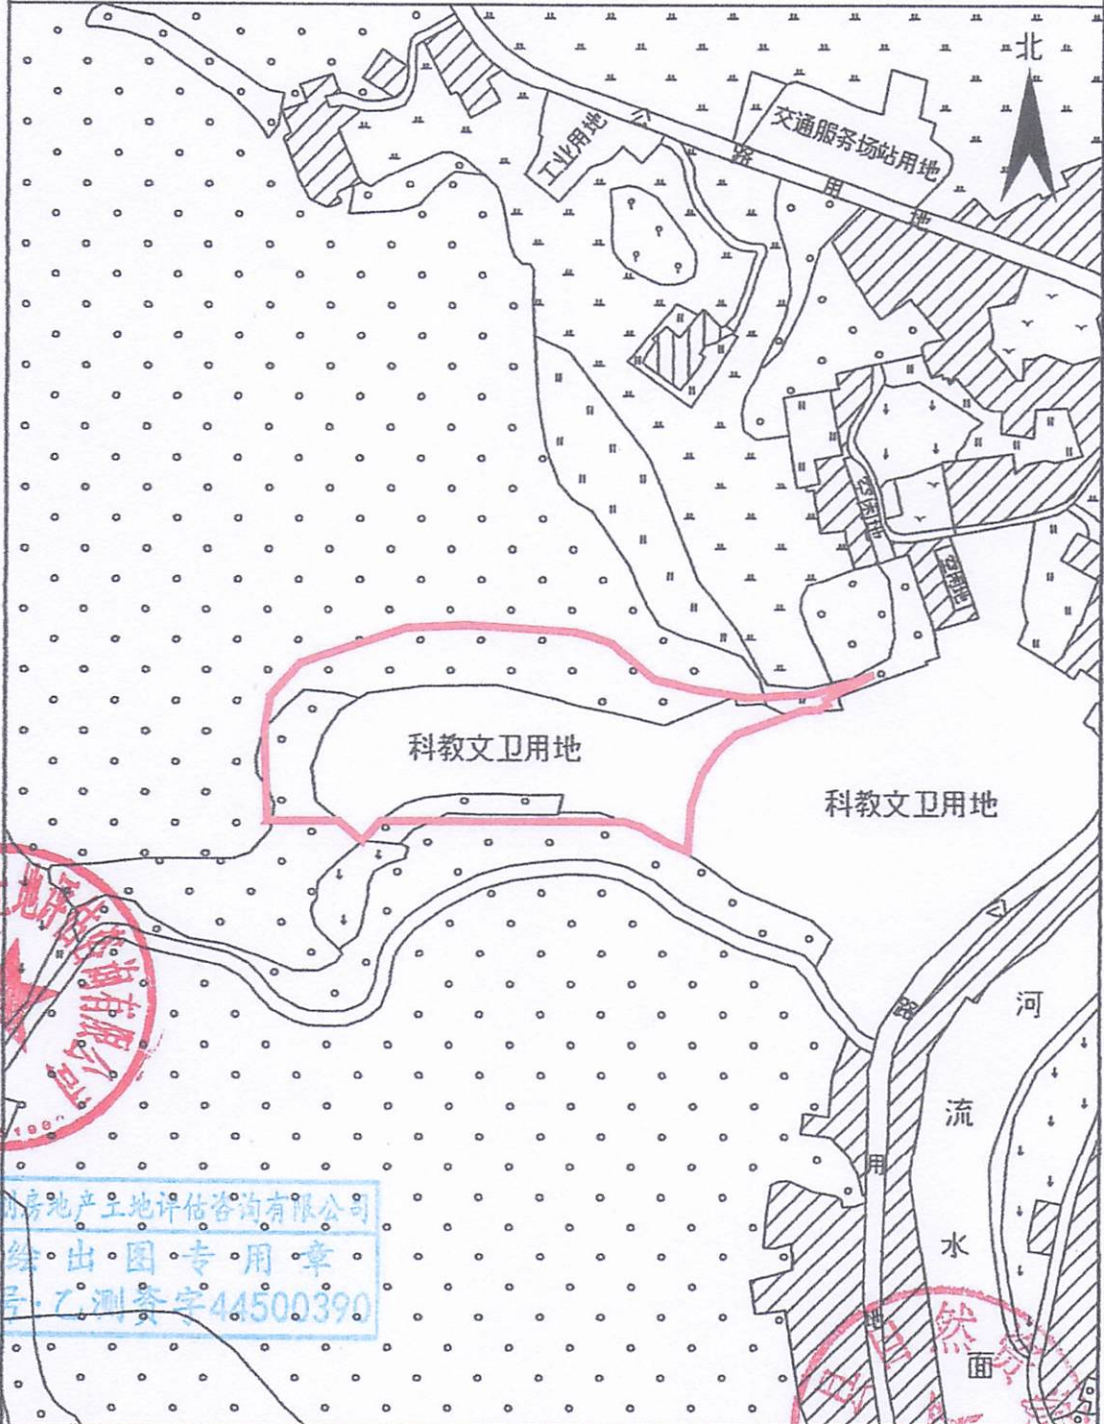

五华县2026年度第一批次城镇建设用地征地补偿安置公告附图

单位:m.m²

座落:五华县双华镇矮畲村

用地面积:13667.89平方米

广东国创房地产土地评估咨询有限公司

广东国创房地产土地评估咨询有限公司
绘·出·图·专·用·章
证·号·:·7·测·资·字·44500390

测绘编号: GT2026001
测绘日期: 2026年01月07日
审核日期: 2026年01月07日

1:3000

测量员: 田权锋 庄展锋
绘图员: 刘楚辉
审核员: 周凌峰 刘晓辉