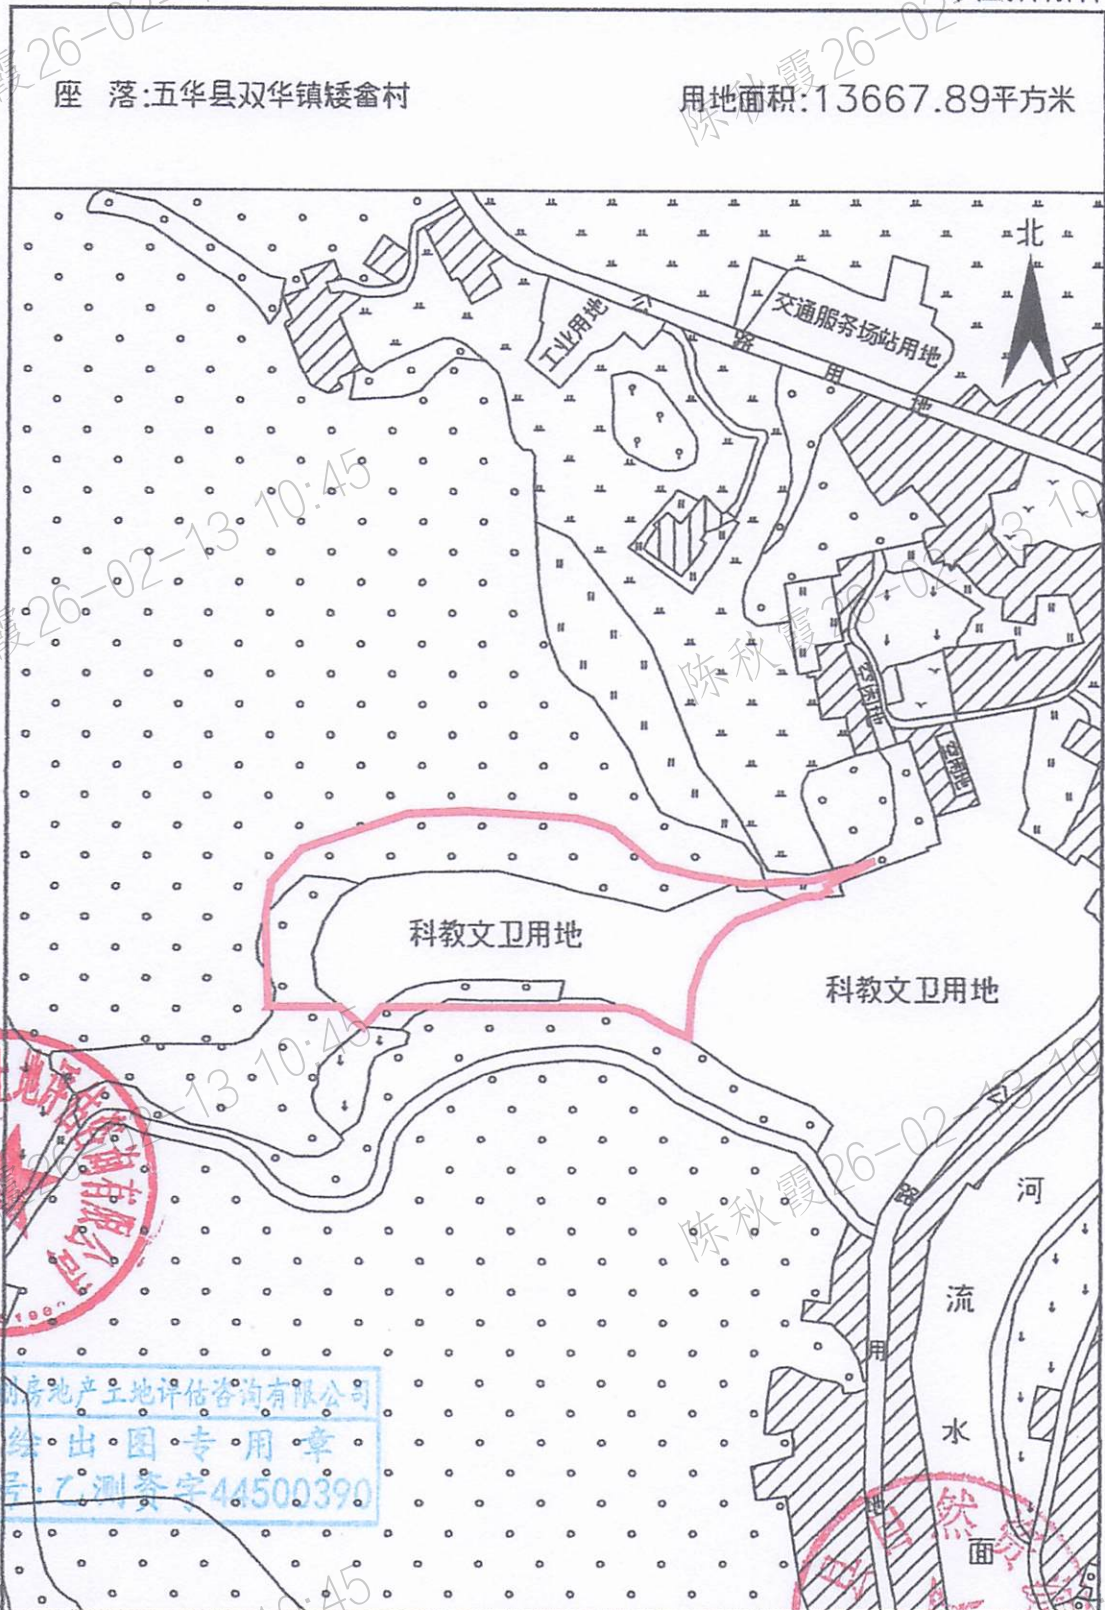

五华县2026年度第一批次城镇建设用地征地补偿安置公告附图

单位: m.m²

座落: 五华县双华镇矮畲村

用地面积: 13667.89平方米

广东国创房地产土地评估咨询有限公司

广东国创房地产土地评估咨询有限公司
绘·出·图·专·用·章
证·号: 7·测·资·字·44500390

测绘编号: GT2026001
测绘日期: 2026年01月07日
审核日期: 2026年01月07日

1:3000

测量员: 田权锋 庄展锋
绘图员: 刘楚辉
审核员: 周凌峰 刘晓辉