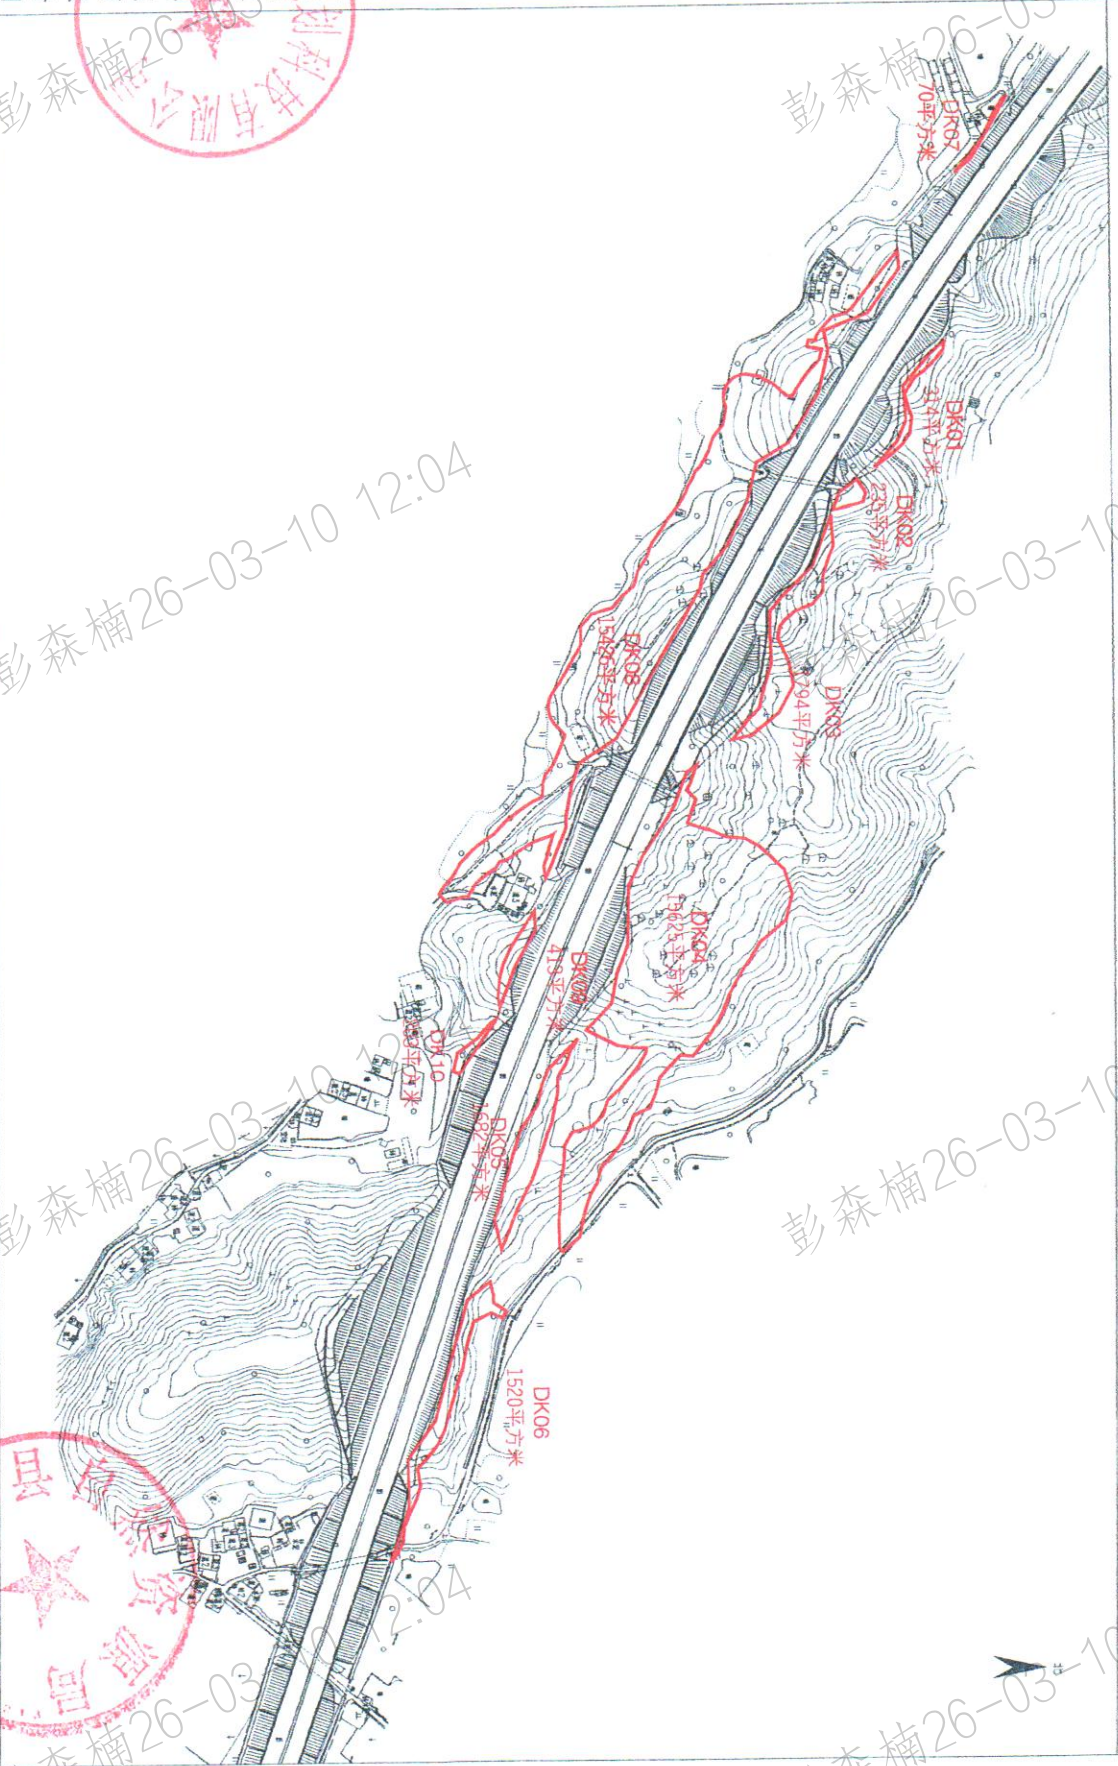

五华县2026年度第六批次城镇建设用地征用地征公告附图

宗地面积: 36713.00m²

土地坐落: 五华县华城镇湖田村、高华村

1:3500

广东东图规划科技有限公司

测量员: 于焜、朱振龙
制图员: 梁荣斌
审核员: 聂晓萌、刘晓辉

测绘编号: C7PC20260126
测绘日期: 2026年1月26日
审核日期: 2026年1月27日