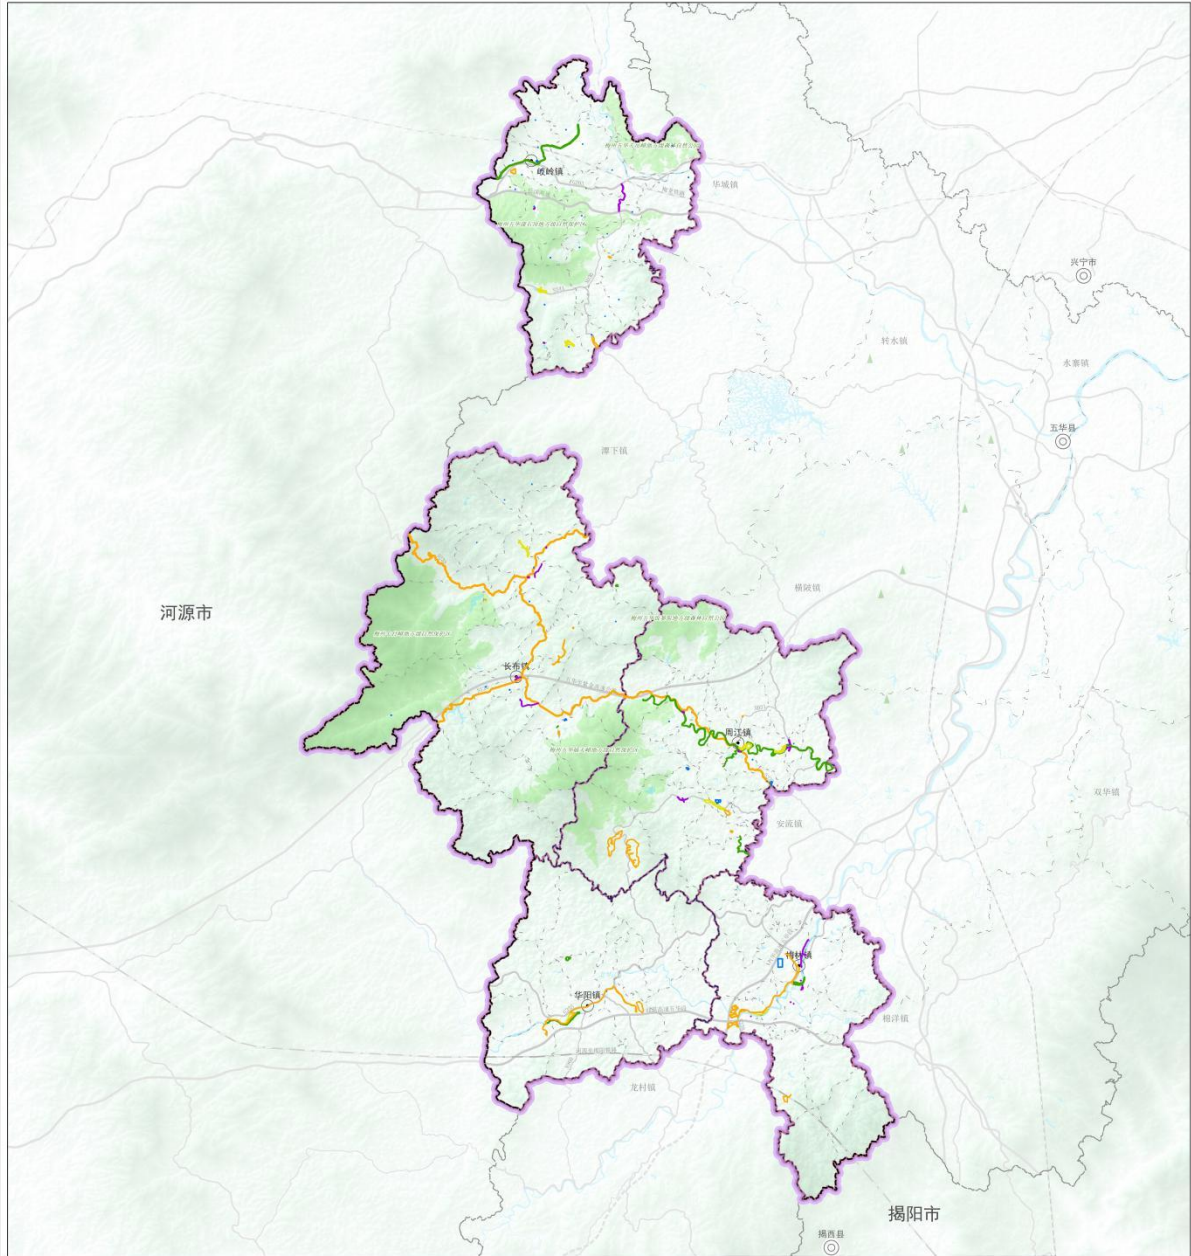

五华县全域土地综合整治实施方案（周江等五镇单元）

全域土地综合整治子项目分布图

图例

- | | | | |
|--|---------------|--|--------|
| | 农用地整治 | | 县级行政区界 |
| | 建设用地整理 | | 镇级行政区界 |
| | 生态保护修复 | | 村级行政区界 |
| | 产业导入 | | 整治区域 |
| | 城乡风貌及人居环境整治提升 | | 实施单元 |
| | 县级行政中心 | | 水域 |
| | 镇级行政中心 | | 山峰 |
| | 村庄 | | |
| | 市级行政区界 | | |