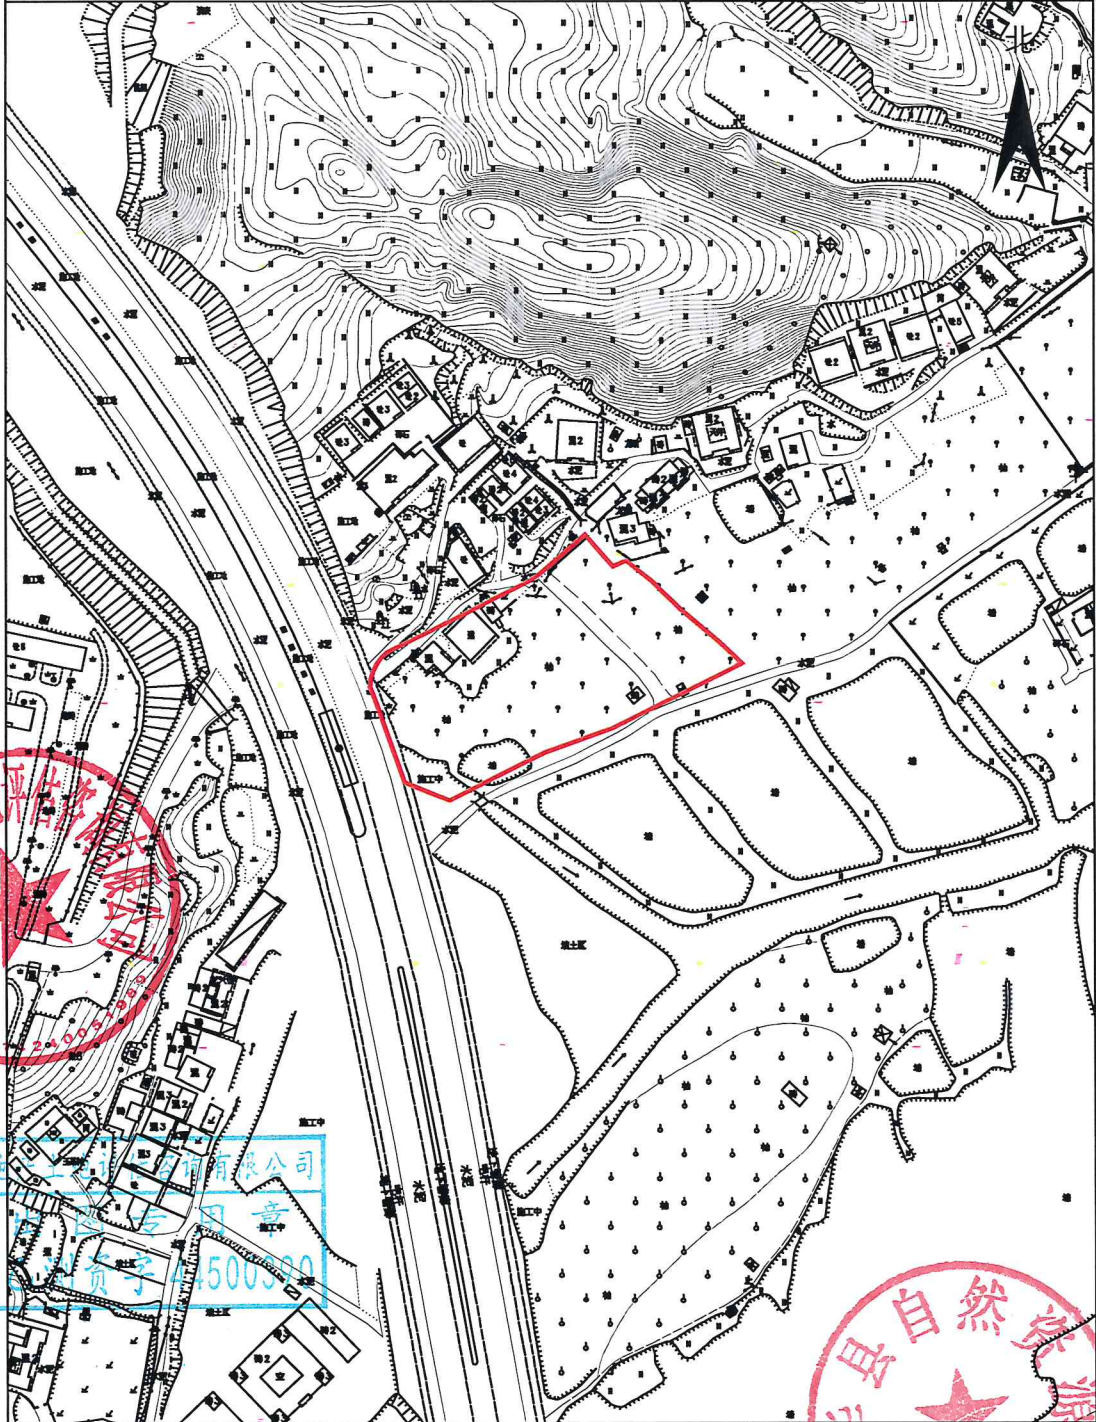

五华县2025年度第六批次城镇建设用地征地补偿安置公告附图
单位:m.m²

座落:五华县水寨镇协和村

用地面积:8767.00平方米

测绘编号: GT2025006-2
测绘日期: 2025年8月4日
审核日期: 2025年8月4日

1:3000

测量员: 刘楚辉 庄展铎
绘图员: 田权锋
审核员: 陈永青 刘晓辉

五华县2025年度第六批次城镇建设用地征地补偿安置公告附图

单位:m.m²

座落:五华县长布镇源潭村

用地面积:4783.00平方米

测绘编号: GT2025006-1

测绘日期: 2025年8月4日

审核日期: 2025年8月4日

1:2000

测量员: 刘楚辉 庄展铎

绘图员: 田权锋