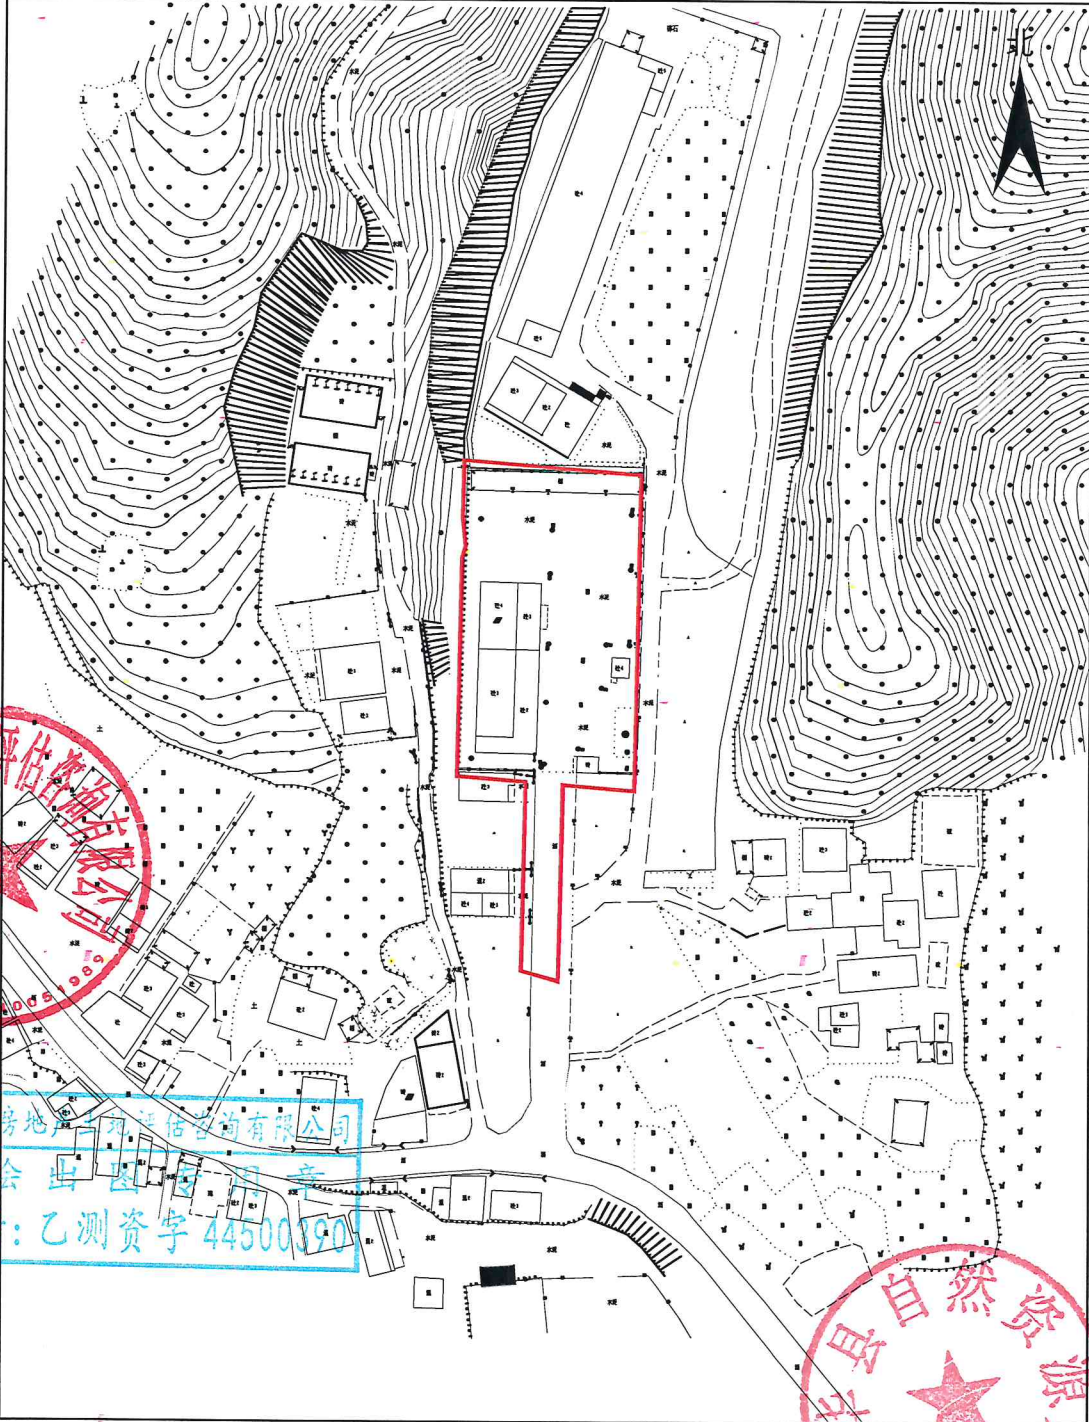

五华县2025年度第六批次城镇建设用地征地补偿安置公告附图
单位:m.m²

座落:五华县水寨镇协和村

用地面积:8767.00平方米

测绘编号: GT2025006-2
测绘日期: 2025年8月4日
审核日期: 2025年8月4日

1:3000

测量员: 刘楚辉 庄展铎
绘图员: 田权锋
审核员: 陈永青 刘晓辉

五华县2025年度第六批次城镇建设用地征地补偿安置公告附图

单位:m.m²

座落:五华县长布镇源潭村

用地面积:4783.00平方米

测绘编号: GT2025006-1

测绘日期: 2025年8月4日

审核日期: 2025年8月4日

1:2000

测量员: 刘楚辉 庄展铎

绘图员: 田权锋