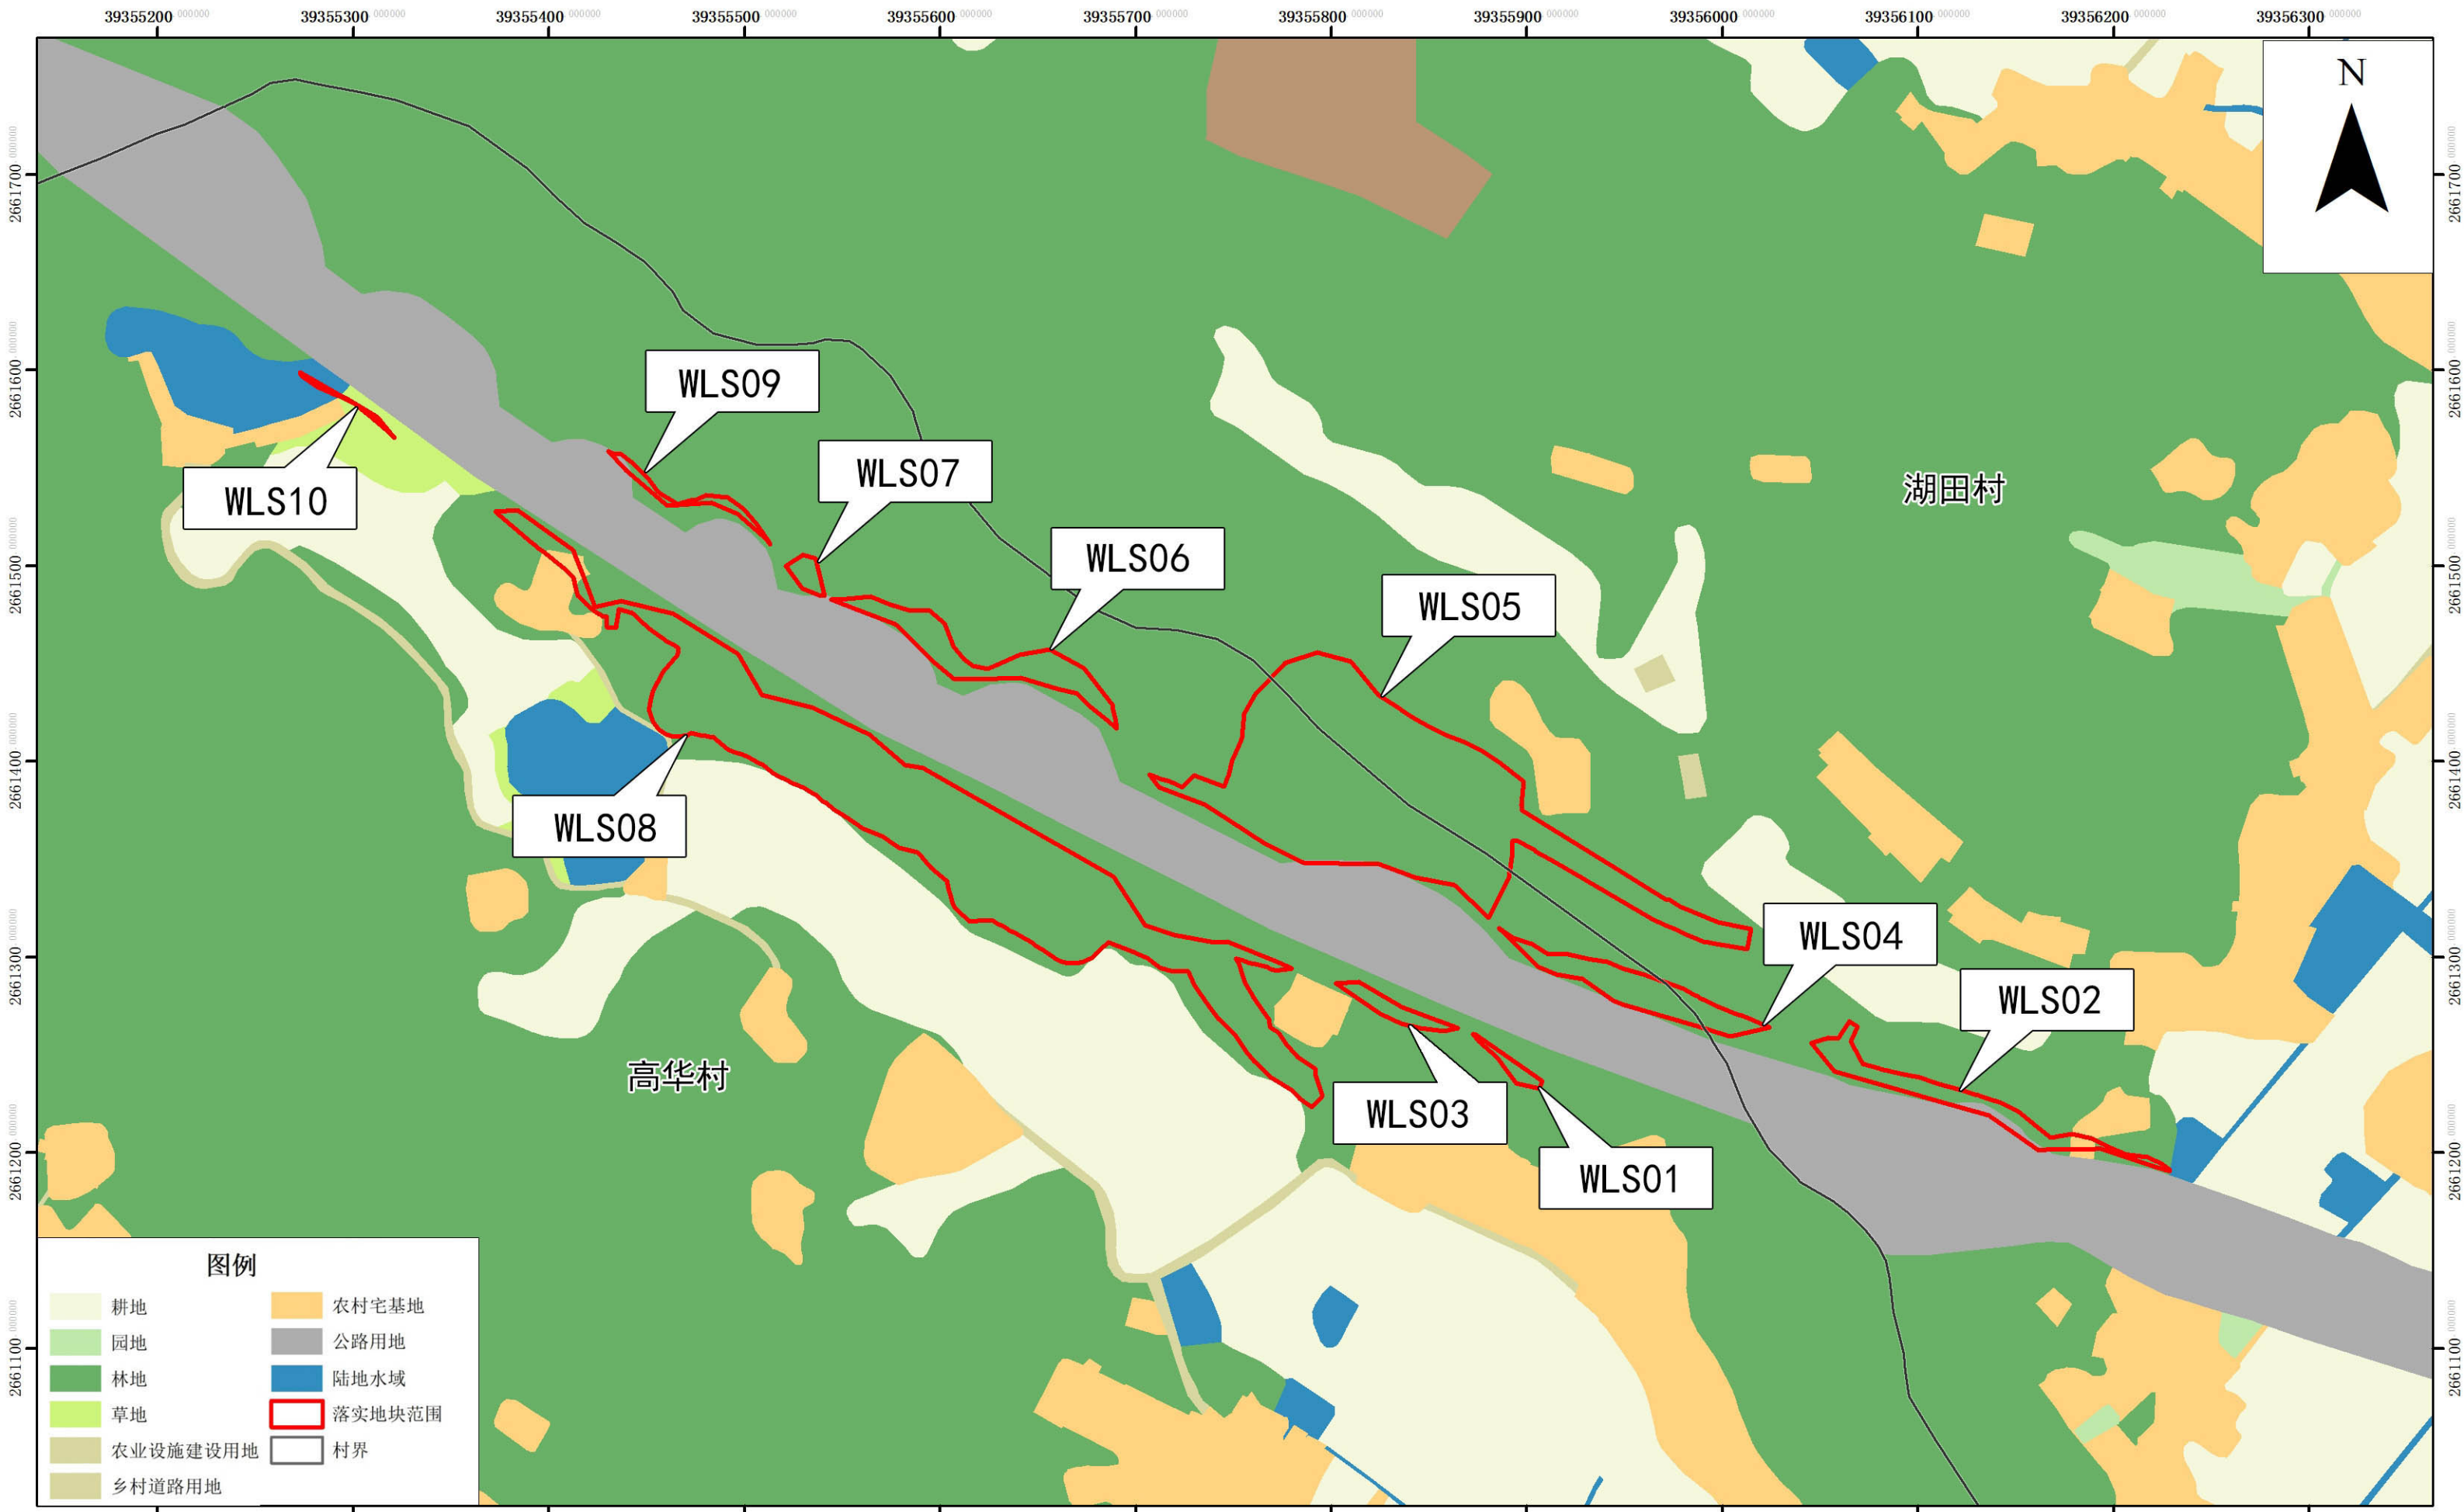

梅州市五华县落实前地块土地使用规划局部图

2000国家大地坐标系
1985国家高程基准

1:3,000

制图单位：五华县自然资源局
制图时间：2026年5月

梅州市五华县落实后地块土地使用规划局部图

2000国家大地坐标系
1985国家高程基准

1:3,000

制图单位：五华县自然资源局
制图时间：2026年5月