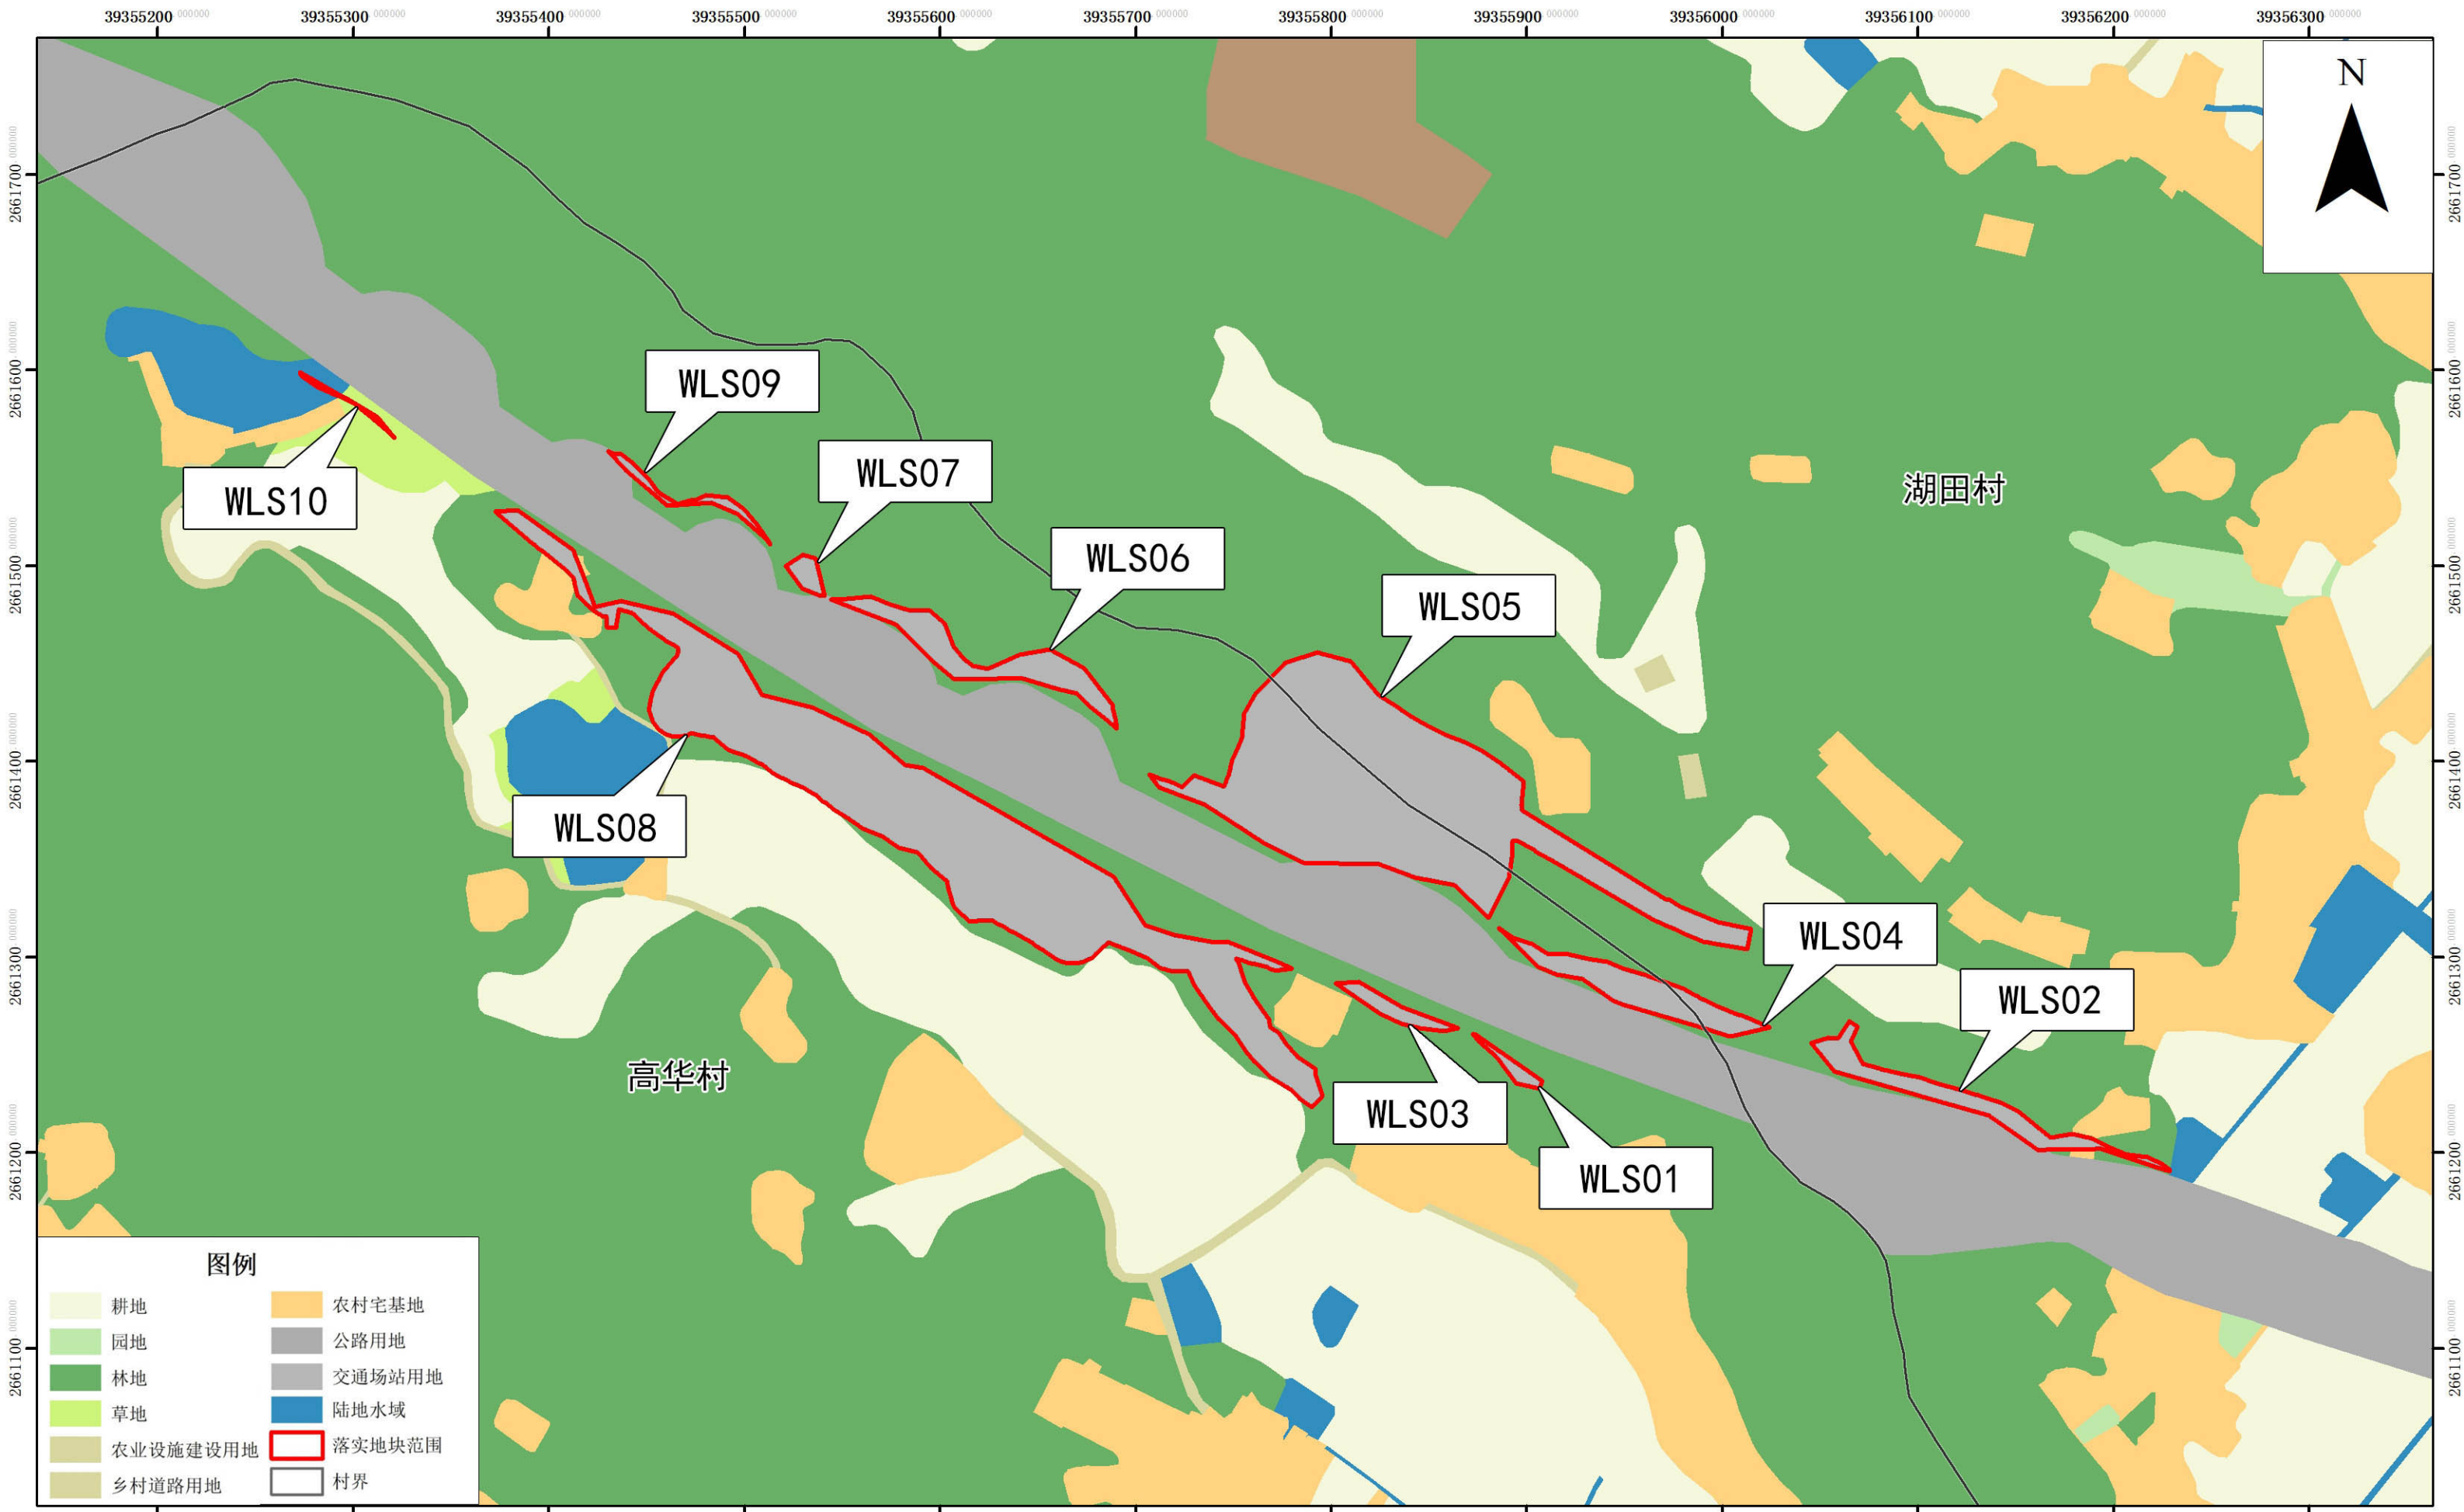

梅州市五华县落实前地块土地使用规划局部图

2000国家大地坐标系
1985国家高程基准

1:3,000

制图单位：五华县自然资源局
制图时间：2026年5月

梅州市五华县落实后地块土地使用规划局部图

2000国家大地坐标系
1985国家高程基准

1:3,000

制图单位：五华县自然资源局
制图时间：2026年5月