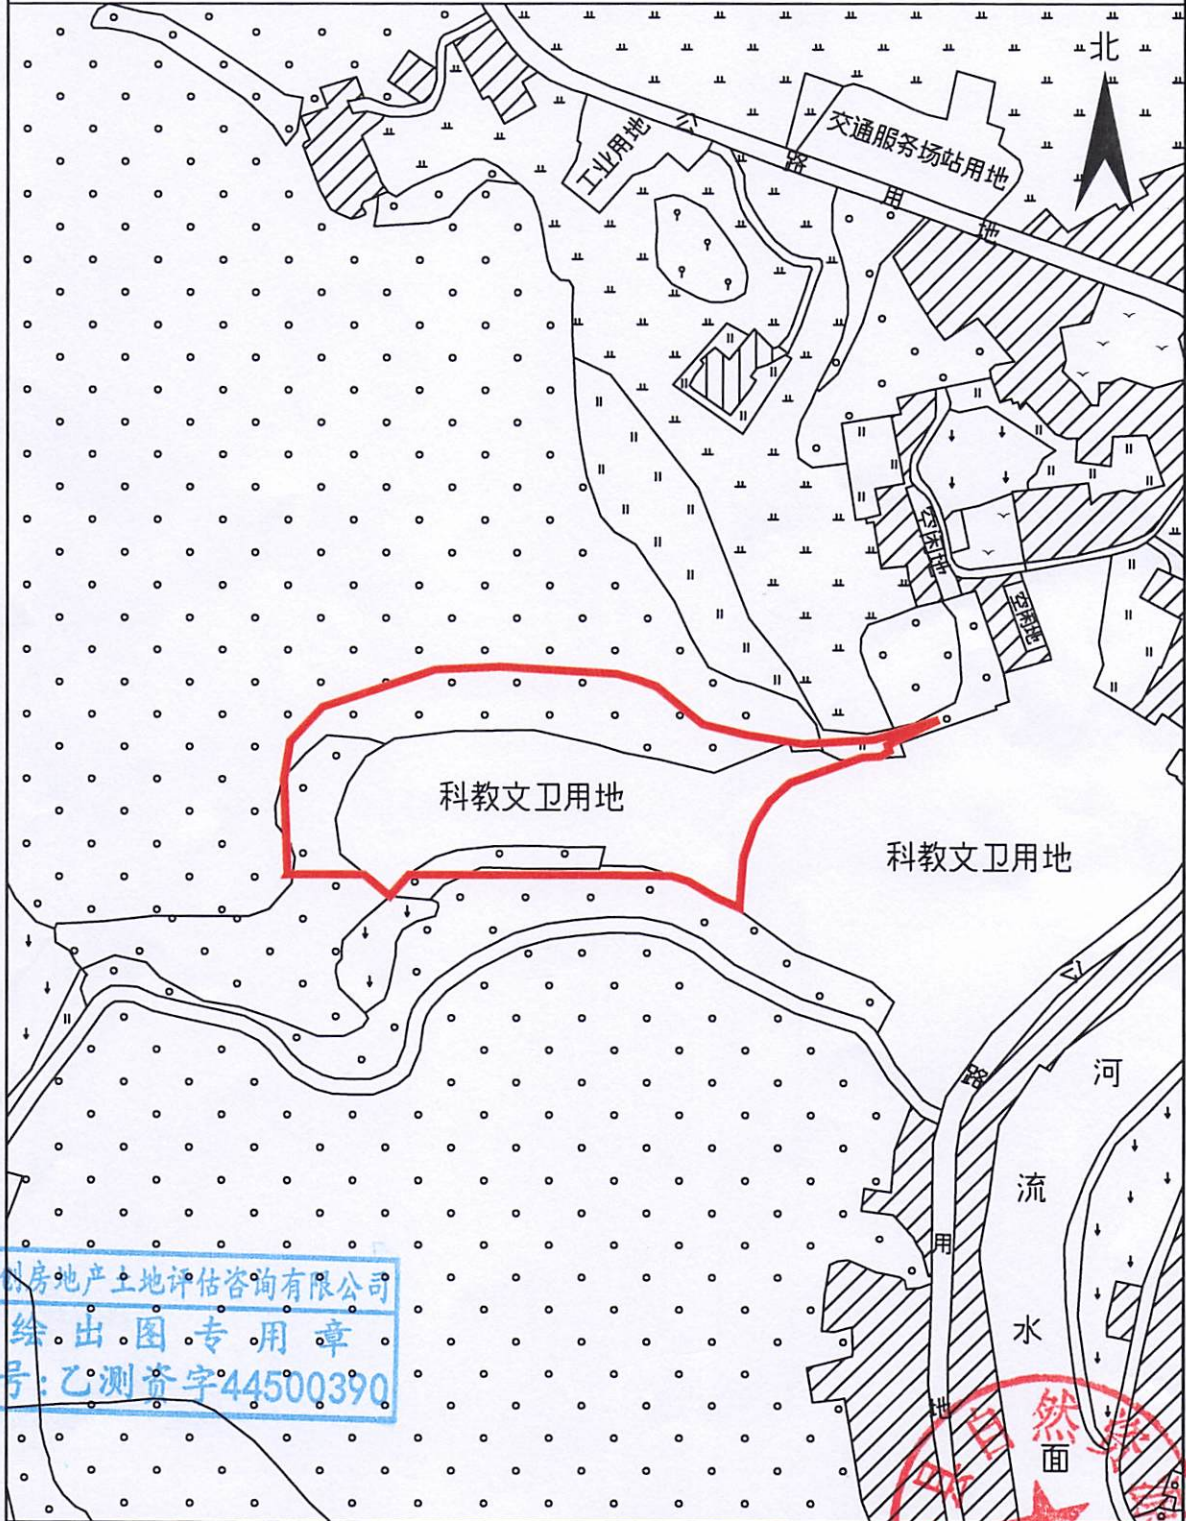

五华县2026年度第一批次城镇建设用地征收土地公告附图

单位:m.m²

座落:五华县双华镇矮畲村

用地面积:13667.89平方米

广东国创房地产土地评估咨询有限公司

广东国创房地产土地评估咨询有限公司
绘出图专用章
证号:乙测资字44500390

测绘编号:GT2026001

测绘日期:2026年01月07日

审核日期:2026年01月07日

1:3000

测量员:田权锋 庄展锋
绘图员:刘楚辉
审核员:周凌峰 刘晓辉